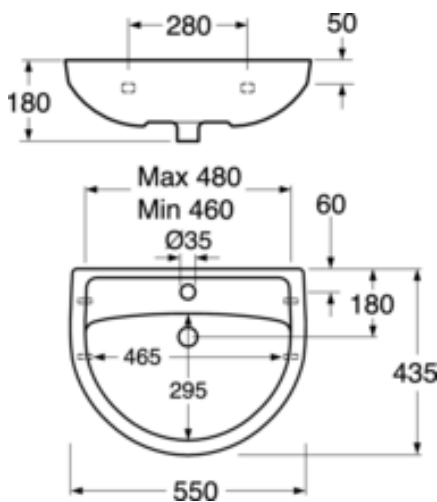

Energimärkning och certifieringar

- CE-godkänd

Teknisk information

- Produktens CO₂e fotavtryck: 28,52 kg