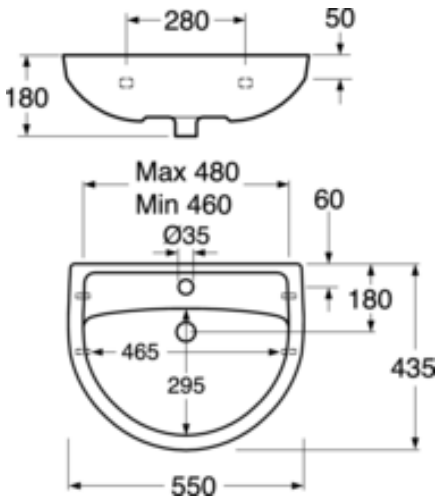

Energiamärgistus ja vastavustunnistused

Tehniline info

- CO₂e jalajälg: 28,52 kg