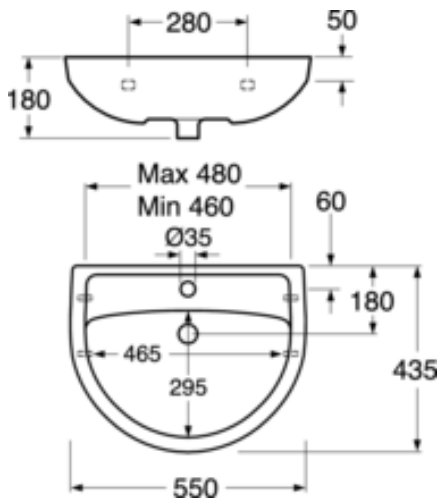

Enerģijas marķējums un sertifikāti

Techninė informācija

- CO₂e pēdas nospiedums: 28.52