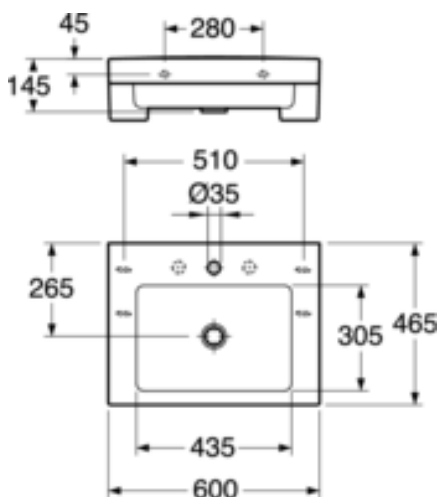

Energimerking og sertifiseringer

- Produktene følger AMA-anbefalinger samt SS-EN 31.

Teknisk informasjon

- CO₂e fotavtrykk: 54,1 kg