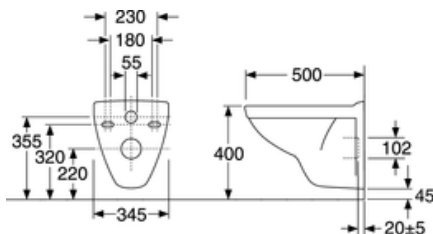

Artikelnummer

RSK-nr.	Art-nr.	EAN
7763060	GB115530001010	7391530063676

Förpackningsinformation

Längd: 410 mm | Bredd: 420 mm | Höjd: 520 mm

Vikt: 18 kg

Antal i förpackning: 1 st

Montering & Skötsel

Avsedd för installation med våra Triomontfixturer. Monteras på bultar dikt mot vägg. Brickor, packningar och muttrar (M12) medföljer, men inte bultar (medföljer Triomontfixturen). Se medföljande installationsanvisning för respektive wc-stol. Rengör porslinet ofta så får smuts och kalk svårt att bita sig fast. Om det vanliga rengöringsmedlet inte ger önskad effekt kan du använda Apotekets citron- eller vinsyra. Ta bort kalkfläckar med vanlig hushållsättika. Använd aldrig slipande rengöringsmedel. Det skadar glasyren i längden. Använd inte heller starkt alkaliska, utbaserade propplösande ämnen som kan vara skadliga för både porslinsytan och miljön. För WC-stolar som ska stå i ett uppvärmt utrymme bör spolcisternen tömmas. Håll ca 4 dl frysskyddsmedel i vattenlåset. Använd en miljövänlig produkt.

Energimärkning och certifieringar

- Produkten följer AMA-rekommendationer, SS-EN 33-dimensionering och SS-EN 997-funktion samt CE-godkänd

Teknisk information

- Produktens CO2e fotavtryck: 37,47 kg
- Spolning – vattenmängd: 4,5/3 Dubbelspolning 4,5/3 (L)

- Anslutningsdimension: c/c 155mm sitsfäste