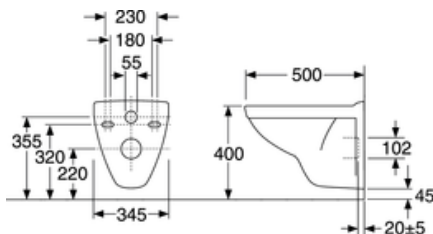

Artikkelien numero

LVI-nr.	Art.nr.	EAN
5652077	GB115530001010	7391530063676

Pakkaustiedot

Pituus: 410 mm | Leveys: 420 mm | Korkeus: 520 mm
Paino: 18 kg
Pakkauksen numero: 1 pc

Kokoaminen & hoito

Tarkoitettu asennettavaksi triomont-asennustelineemme avulla. Kiinnitetään seinää vasten ruuveilla. Prikat, pakkaukset ja mutterit (M12) sisältyvät tuotteeseen, mutta ruuvit eivät sisälly (sisältyvät triomont-asennustelineeseen). Ruuvien ulostulo valmiista seinästä on 60 ± 2 mm. Ks. mukana toimitettavat asennusohjeet.

Energiamerkintä ja -sertifiointi

- CE-hyväksytty Tuote noudattaa AMA-suosituksia, SS-EN 33 -mitoituksia ja SS-EN 997-funktioita Turvallinen vesiasennus

Tekniset tiedot

- Tuotteen CO2e jalanjälki: 37,47 kg
- Huuhtelu – vesimäärä: 4,5/3 Duo-huuhtelu 3/4,5(L)
- Liitäntäkoko: c/c 155mm sitsfäste