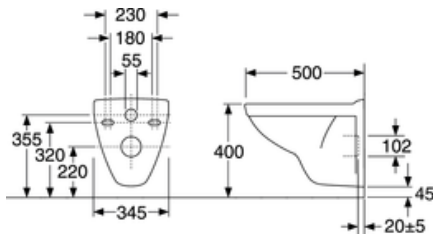

Article number

Art.nr.
GB115530001010

EAN
7391530063676

Pakendiinfo

Pikkus: 410 mm | Laius: 420 mm | Kõrgus: 520 mm

Kaal: 18 kg

Number pakendis: 1 pc

Paigaldus ja hooldus

Mõeldud paigaldamiseks koos meie Triomont-raamidega. Paigaldatakse poltidega otse seina külge. Kaasas seibid, tihendid ja mutrid (M12), kuid mitte poldid (kaasas Triomont-raamiga). Poltide väljaulatus valmis seinast peab olema 60 ± 2 mm. Vt kaasasolevat paigaldusjuhendit

Energiamärgistus ja vastavustunnistused

- CE heakskiiduga. Toode järgib AMA soovitusi, mõõdustandardit SS-EN 33 ja funktsioonistandardit SS-EN 997. Vastab ohutu veevärgi nõuetele.

Tehniline info

- CO₂e jalajälg: 37,47 kg
- Loputus – vee kogus: 4,5/3 Kahesüsteemne loputus 4,5/3 L
- Ühenduse mõõdud: c/c 155mm sitsfäste