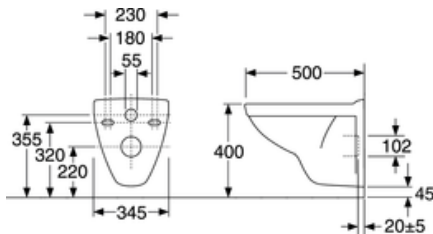

Art-nr.
GB115530001000

EAN
7391530063652

Förpackningsinformation

Längd: 402 mm | Bredd: 366 mm | Höjd: 542 mm

Vikt: 17.35 kg

Antal i förpackning: 1 st

Montering & Skötsel

Avsedd för installation med våra Triomontfixturer. Monteras på bultar dikt mot vägg. Brickor, packningar och muttrar (M12) medföljer, men inte bultar (medföljer Triomontfixturen). Se medföljande installationsanvisning för respektive wc-stol. Rengör porslinet ofta så får smuts och kalk svårt att bita sig fast. Om det vanliga rengöringsmedlet inte ger önskad effekt kan du använda Apotekets citron- eller vinsyra. Ta bort kalkfläckar med vanlig hushållsättika. Använd aldrig slipande rengöringsmedel. Det skadar glasyren i längden. Använd inte heller starkt alkaliska, utbaserade propplösande ämnen som kan vara skadliga för både porslinsytan och miljön. För WC-stolar som ska stå i ett uppvärmt utrymme bör spolcisternen tömmas. Häll ca 4 dl frysskyddsmedel i vattenlåset. Använd en miljövänlig produkt.

Energimärkning och certifieringar

- Produkten följer AMA-rekommendationer, SS-EN 33-dimensionering och SS-EN 997-funktionCE-godkänd

Teknisk information

- Produktens CO2e fotavtryck: 38,3 kg
- Spolning – vattenmängd: 4,5/3 Dubbelspolning 4,5/3 (L)

- Anslutningsdimension: c/c 155mm sitsfäste