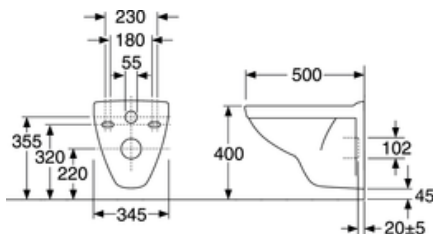

VVS-nr.	Art-nr.	EAN
613031000	GB115530001000	7391530063652

Emballage

Længde: 402 mm | Bredde: 366 mm | Højde: 542 mm
Vægt: 17.35 kg
Antal i emballage: 1 st

Montering & Rengøring

Beregnet til at kombinere med indbygget cisterne med skyl fra 2,0-8 liter og eventuel fikstur. Skyllmængden afhænger af indbygningscisternen. Monteres på bolte direkte mod væggen. Spændeskiver, pakninger og møtrikker (M12) medfølger, men ikke bolte. Boltens fremspring fra den klargjorte væg skal være 60 ± 2 mm. Se medfølgende monteringsanvisning

Energimærkning og certificeringer

- CE-godkendt. Produktet følger AMA-anbefalingerne, SS-EN 33-dimensionering og SS-EN 997-funktion. Opfylder reglerne om sikker vandinstallation.

Teknisk information

- CO₂-aftryk: 38,3 kg
- Skyl – vandmængde: 4,5/3 Dobbeltskyl 4,5/3 (L)
- Tilslutningsdimension: c/c 155mm sitsfæste