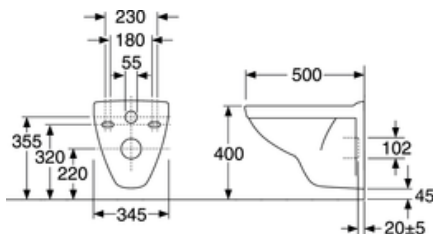

Quality of life since 1825

Seinä-WC, Nautic 5530

Ilman istuinkantta

Tuotteen ominaisuudet

- Helposti puhdistettava ja minimalistinen muotoilu
- Sopii Triomont-asennustelineeseemme
- Joustava kiinnitysväli c-c 180/230 mm

Artikkelien numero

LVI-nr.	Art.nr.	EAN
5652026	GB115530001000	7391530063652

Pakkaustiedot

Pituus: 402 mm | Leveys: 366 mm | Korkeus: 542 mm
Paino: 17.35 kg
Pakkauksen numero: 1 pc

Kokoaminen & hoito

Suunniteltu sisäänrakennetun säiliöön ja mahdolliseen asennustelineeseen yhdistettäväksi. Kiinnitetään seinää vasten ruuveilla. Prikat, pakkaukset ja mutterit (M12) sisältyvät tuotteeseen, mutta ruuvit eivät sisälly. Ruuvien ulostulo valmiista seinästä on 60 ± 2 mm. Ks. mukana toimitettavat asennusohjeet.

Energiamerkintä ja -sertifiointi

- CE-hyväksytty. Tuote noudattaa AMA-suosituksia, SS-EN 33 -mitoituksia ja SS-EN 997-funktioita. Turvallinen vesiasennus.

Tekniset tiedot

- Tuotteen CO₂e jalanjälki: 38,3 kg
- Huuhtelu – vesimäärä: 4,5/3 Duo-huuhtelu 3/4,5(L)
- Liitäntäkoko: c/c 155mm sitsfäste