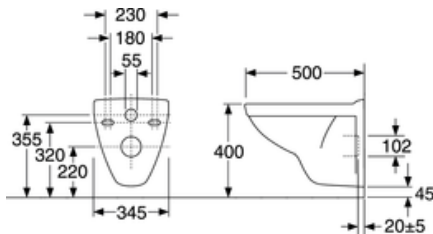

## Pakendiinfo

Pikkus: 402 mm | Laius: 366 mm | Kõrgus: 542 mm  
Kaal: 17.35 kg  
Number pakendis: 1 pc

## Paigaldus ja hooldus

Mõeldud kombineerimiseks sisseehitatava Ühesüsteemne loputuskastiga ja võimaliku kinnitusraamiga. Paigaldatakse poltidega otse seina külge. Kaasas seibid, tihendid ja mutrid (M12), kuid mitte poldid. Poldide väljaulatus valmis seinast peab olema  $60 \pm 2$  mm. Vt kaasasolevat paigaldusjuhendit.

## Tehniline info

- CO<sub>2</sub>e jalajälg: 38,3 kg
- Loputus – vee kogus: 4,5/3 Kahesüsteemne loputus 4,5/3 L
- Ühenduse mõõdud: c/c 155mm sitsfäste