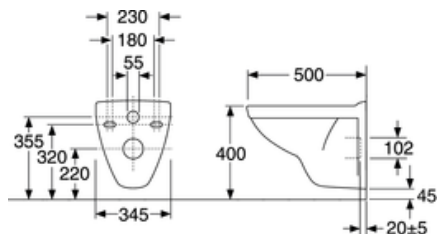

Energimerking og sertifiseringer

- CE-godkjent. Produktene følger AMA-anbefalinger, SS-EN 33-dimensjonering og SS-EN 997-funksjon. Oppfyller Sikker vanninstallasjon.

Teknisk informasjon

- CO2e fotavtrykk: 38,3 kg