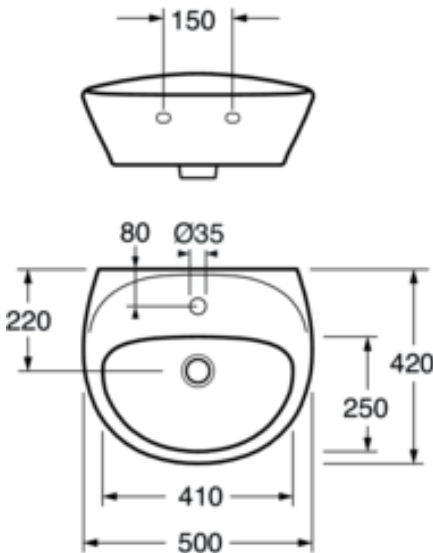

Quality of life since 1825

Pesuallas Estetic 410350 pulttiasennus, 50 cm

Ceramicplus, valkoinen

Tuotteen ominaisuudet

CERAMICPLUS

- Tyylikäs asennus piilotetuilla pulteilla
- Saatavana alapainettava posliiniventtiili
- Ceramicplus: nopea ja ympäristöystävällinen puhdistus

Artikkelien numero

LVI-nr.
5613147

Art.nr.
410350R1

EAN
4051202473839

Pakkaustiedot

Pituus: 510 mm | Leveys: 435 mm | Korkeus: 235 mm

Paino: 16 kg

Pakkauksen numero: 1 pc

Kokoaminen & hoito

Asennetaan pulteilla tiiviisti seinää vasten. Pulttien valmiista seinästä ulkoneva osuus on 50 ± 2 mm. Lisätietoja on mukana toimitettavissa asennusohjeissa.

Energiamerkintä ja -sertifiointi