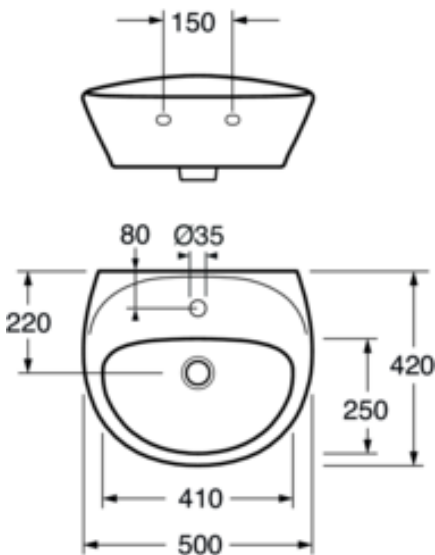

Quality of life since 1825

Pesuallas Estetic 410350 pulttiasennus, 50 cm

Ceramicplus, musta

Tuotteen ominaisuudet

CERAMICPLUS

- Tyylikäs asennus piilotetuilla pulteilla
- Saatavana alapainettava posliiniventtiili
- Ceramicplus: nopea ja ympäristöystävällinen puhdistus

Artikkelien numero

LVI-nr.
5613149

Art.nr.
410350S0

EAN
4051202379780

Pakkaustiedot

Pituus: 510 mm | Leveys: 495 mm | Korkeus: 235 mm

Paino: 15 kg

Pakkauksen numero: 1 pc

Kokoaminen & hoito

Asennetaan pulteilla tiiviisti seinää vasten. Pulttien valmiista seinästä ulkoneva osuus on 50 ± 2 mm. Lisätietoja on mukana toimitettavissa asennusohjeissa.

Energiamerkintä ja -sertifiointi