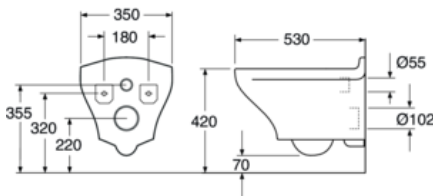

Artikelnummer

RSK-nr.
7763159

Art-nr.
GB1183300R1030

EAN
4051202471927

Förpackningsinformation

Längd: 425 mm | Bredd: 460 mm | Höjd: 568 mm

Vikt: 26 kg

Antal i förpackning: 1 st

Energimärkning och certifieringar

Teknisk information

- Produktens CO2e fotavtryck: 59,53 kg

- Spolning – vattenmängd: 4/2 Dubbelspolning 4/2 (L)
- Anslutningsdimension: c/c 155mm sitsfäste

Toilet Estetic 8330 yr 2016-
(Rev 2. 2023-12-18)