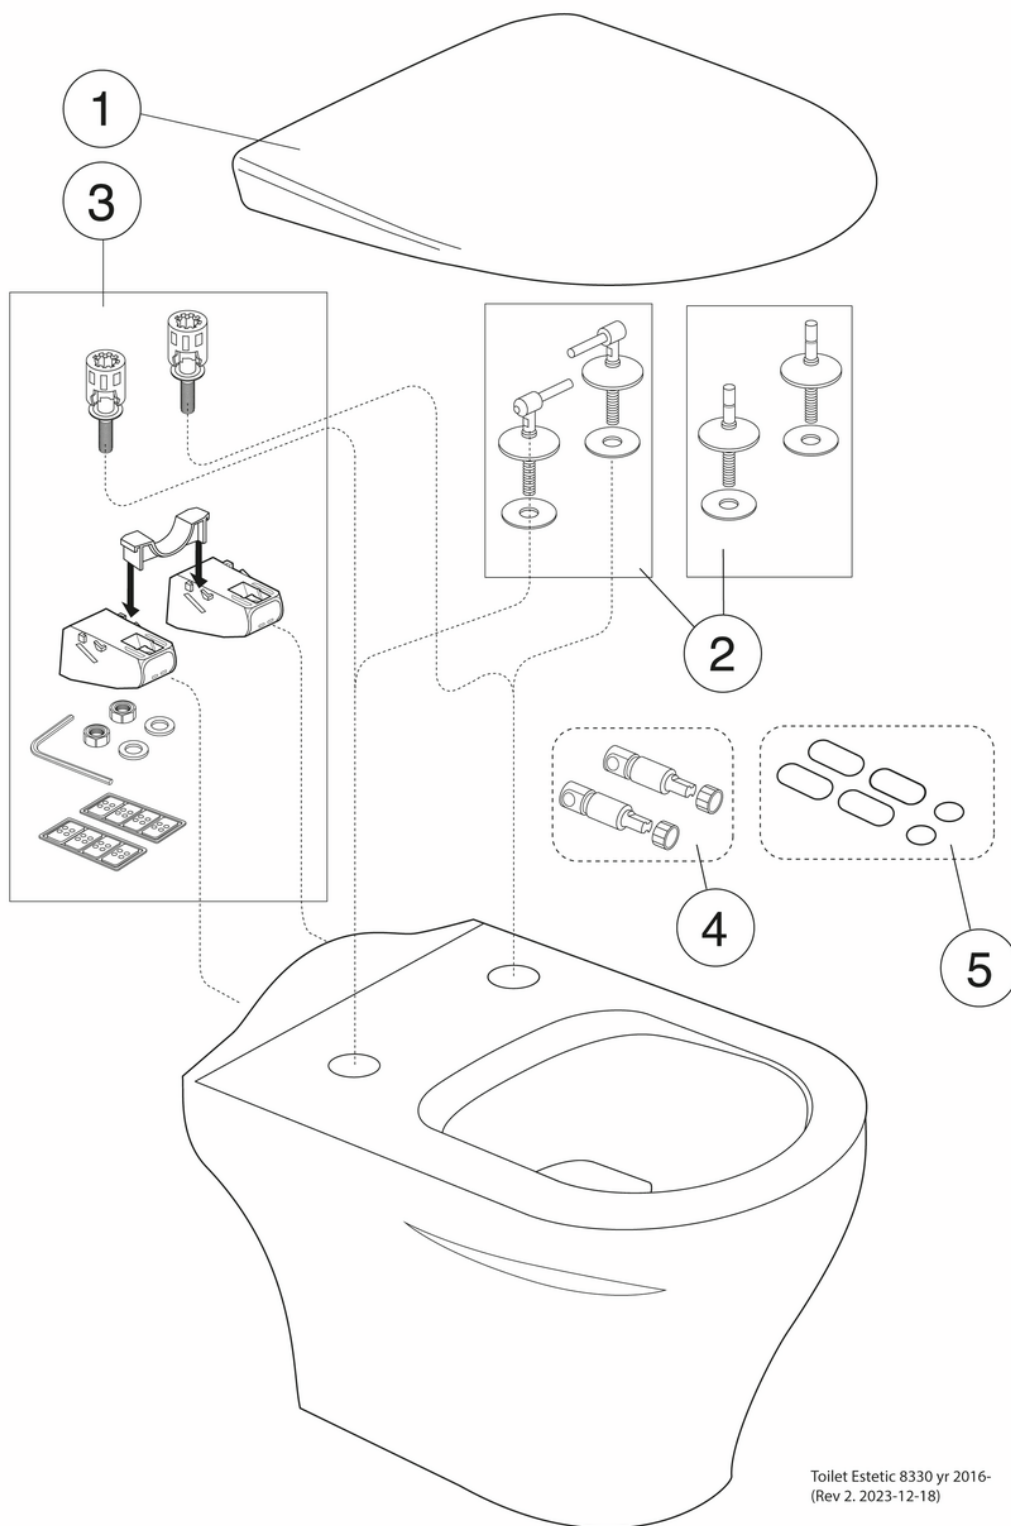

Livskvalitet sedan 1825

Vägghängd toalett Estetic 8330 - Hygienic Flush

SC/QR sits, C+

Produktegenskaper

SUPRAFX SOFT CLOSE QUICK RELEASE HYGIENIC FLUSH CERAMICPLUS

- Organisk design med lättstädade ytor
- Enklare rent med Hygienic Flush
- Suprafx: dolt väggfäste för snyggare montage

Artikelnummer

RSK-nr.
7763159

Art-nr.
GB1183300R1030

EAN
4051202471927

Förpackningsinformation

Längd: 425 mm | Bredd: 460 mm | Höjd: 568 mm

Vikt: 26 kg

Antal i förpackning: 1 st

Montering & Skötsel

Avsedd för installation med våra Triomontfixturer. Monteras på bultar dikt mot vägg. Brickor, packningar och muttrar (M12) medföljer, men inte bultar (medföljer Triomontfixturen). Se medföljande installationsanvisning för respektive wc-stol. Rengör porslinet ofta så får smuts och kalk svårt att bita sig fast. Om det vanliga rengöringsmedlet inte ger önskad effekt kan du använda Apotekets citron- eller vinsyra. Ta bort kalkfläckar med vanlig hushållsättika. Använd aldrig slipande rengöringsmedel. Det skadar glasyren i längden. Använd inte heller starkt alkaliska, utbaserade propplösande ämnen som kan vara skadliga för både porslinsytan och miljön. För WC-stolar som ska stå i ett uppvärmt utrymme bör spölcisternen tömmas. Häll ca 4 dl frysskyddsmedel i vattenlåset. Använd en miljövänlig produkt.

Energimärkning och certifieringar

Teknisk information

- Produktens CO2e fotavtryck: 59,53 kg

- Spolning – vattenmängd: 4/2 Dubbelspolning 4/2 (L)
- Anslutningsdimension: c/c 155mm sitsfäste

Toilet Estetic 8330 yr 2016-
(Rev 2. 2023-12-18)