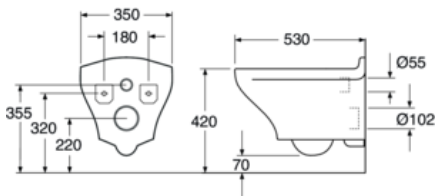

### Montering & Rengøring

Beregnet til montering med vores Triomont-fiksturer. Monteres med bolte på væggen vha. det medfølgende Suprafix-monteringsæt (bolte følger med Triomont-fiksturer). Boltfremspring fra færdig væg skal være 30-50 mm. Se medfølgende installationsanvisning. I henhold til AMA bør siddehøjden være 450 mm, hvilket svarer til et c-c-mål mellem det eksisterende gulv og afløbets centrum på 250 mm.

### Teknisk information

- CO<sub>2</sub>-aftryk: 59,53 kg
- Skyl – vandmængde: 4/2 Dobbeltskyl 2/4 (L)
- Tilslutningsdimension: c/c 155mm sitsfæste