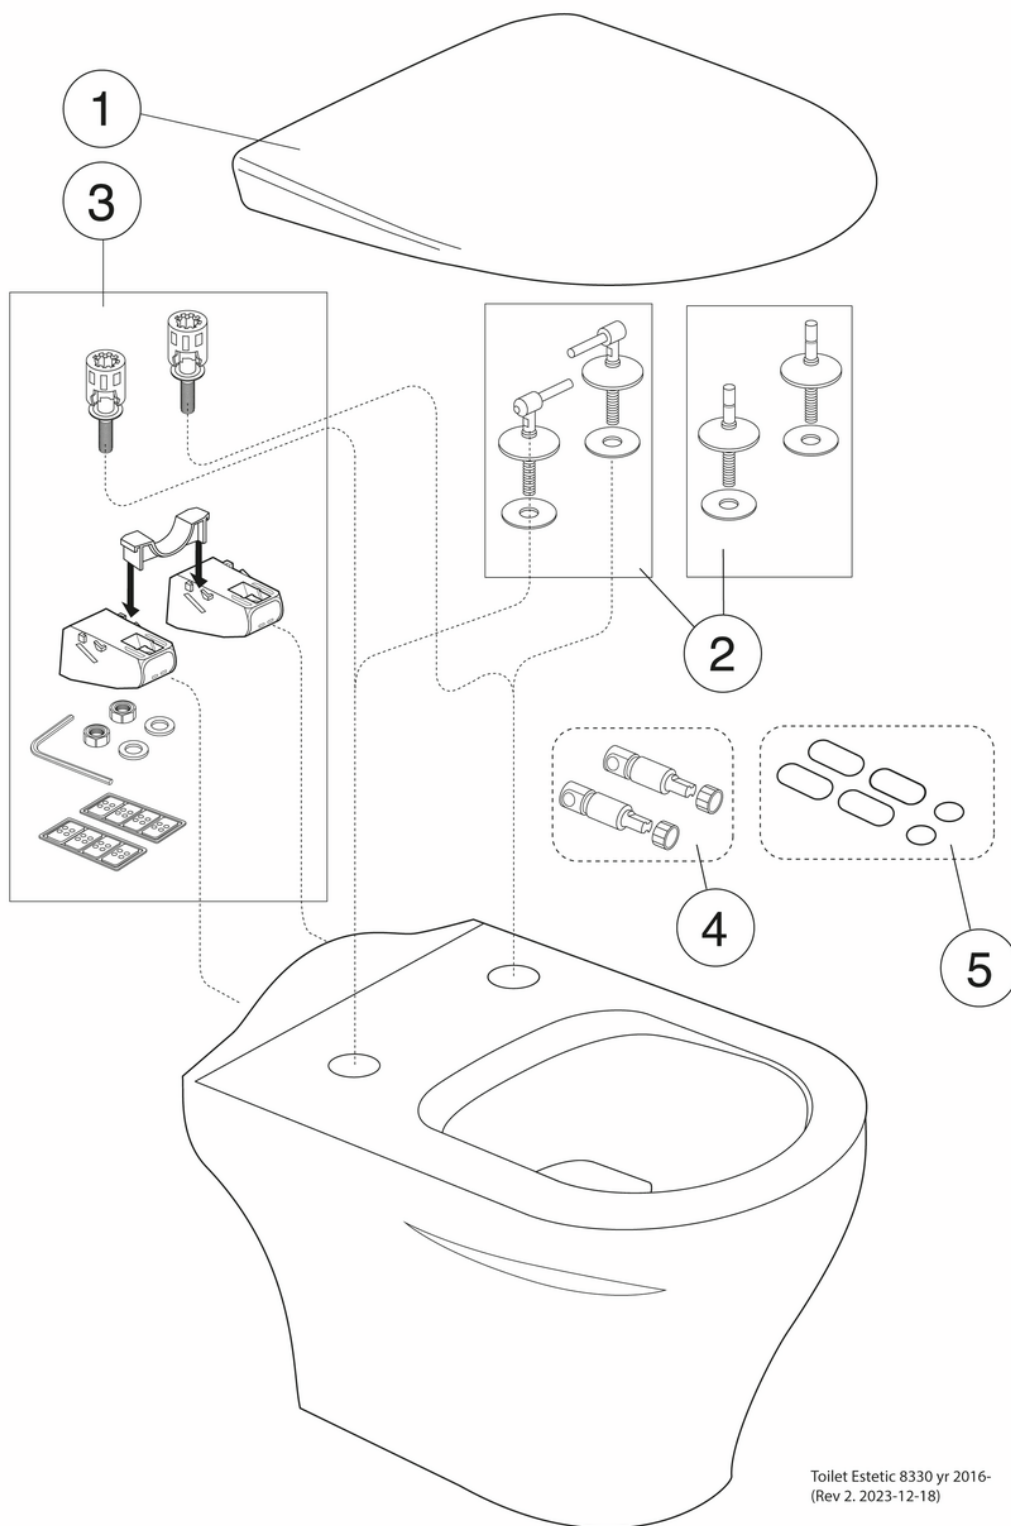

Reserve dele

Toilet Estetic 8330 yr 2016-
(Rev 2. 2023-12-18)

Nr.	Produkt	VVS-nr.	Art-nr.
1a	WC-sæde Estetic 9M09 - SC/QR	614571100	9M09S101
1b	WC-sæde Estetic 9M09 - SC/QR	614571101	9M09S136
1c	Wc-sæde Estetic 9M09 - SC/QR	614571110	9M09S1RW
1e	Toiletsæde Estetic 9M09 - SC/QR	614571211	9M09S138
2a	Sædefæste		92212261
2b	Rustfri sædebeslag		92213061
3			92238300
4	Dæmper		92213300
5			92213400