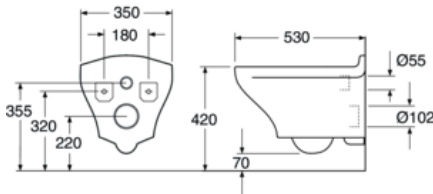

### Montering & Rengøring

Beregnet til montering med vores Triomont-fiksturer. Monteres med bolte på væggen vha. det medfølgende Suprafix-monteringsæt (bolte følger med Triomont-fiksturer). Boltfremspring fra færdig væg skal være 30-50 mm. Se medfølgende installationsanvisning. I henhold til AMA bør siddehøjden være 450 mm, hvilket svarer til et c-c-mål mellem det eksisterende gulv og afløbets centrum på 250 mm.

### Teknisk information

- CO<sub>2</sub>-aftryk: 59,53 kg
- Skyl – vandmængde: 4/2 Dobbeltskyl 2/4 (L)
- Tilslutningsdimension: c/c 155mm sitsfæste