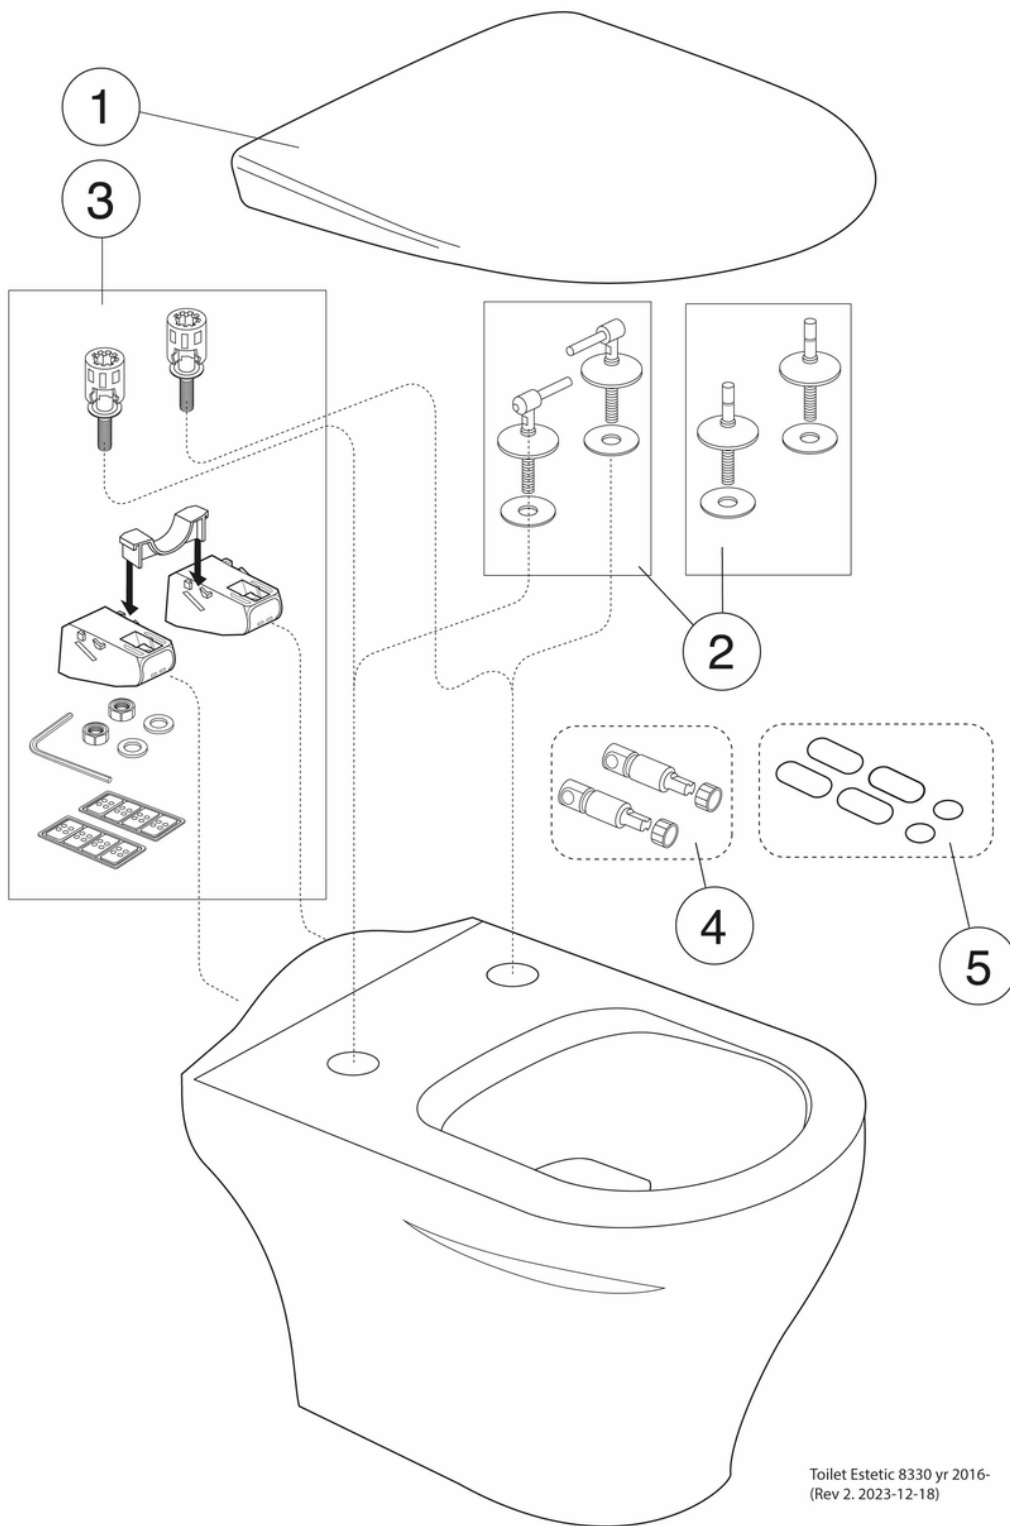

Quality of life since 1825

Seinä-WC 8330 Estetic Hygienic Flush

Soft Close / Quick Release -istuinkansi, C+,
valkoinen

Tuotteen ominaisuudet

SUPRAFX

CERAMICPLUS

- Sulavalinjainen muotoilu ja helpohoitoiset pinnat
- Hygienic Flush: puhdistusta helpottava avoin huuhtelukaulus
- Suprafix: tyylikäs asennus piilotetun seinäkiinnikkeen ansiosta

Artikkelien numero

LVI-nr.
5653271

Art.nr.
GB1183300R1030

EAN
4051202471927

Pakkaustiedot

Pituus: 425 mm | Leveys: 460 mm | Korkeus: 568 mm

Paino: 26 kg

Pakkauksen numero: 1 pc

Kokoaminen & hoito

Tarkoitettu asennettavaksi Triomont-telineen avulla. Asennetaan tiiviisti seinää vasten mukana toimitettavalla Suprafix-kiinnityssarjalla (pultit sisältyvät Triomont-telineeseen). Pulttien on jätävä valmiista seinästä näkyviin 30-50 mm. Lisätietoja on mukana toimitettavissa asennusohjeissa. Suositeltu istuinkorkeus on 450 mm, joka vastaa 250 mm:n etäisyyttä lattian ja viemäriputken keskikohdan välillä.

Energiamerkintä ja -sertifiointi

Tekniset tiedot

- Tuotteen CO2e jalanjälki: 59,53 kg
- Huuhtelu – vesimäärä: 4/2 Duo-huuhtelu 2/4 (L)
- Liitäntäkoko: c/c 155mm sitsfäste

Toilet Estetic 8330 yr 2016-
(Rev 2. 2023-12-18)