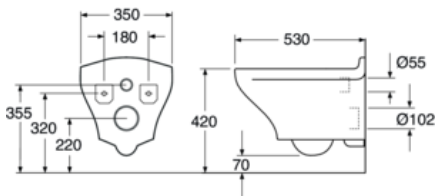

Article number

Art.nr.
GB1183300R1030

EAN
4051202471927

Pakendiinfo

Pikkus: 425 mm | Laius: 460 mm | Kõrgus: 568 mm

Kaal: 26 kg

Number pakendis: 1 pc

Paigaldus ja hooldus

Mõeldud paigaldamiseks meie Triomont seinaraamiga. Paigaldatakse poldidega seina külge, kasutades Suprafixi paigalduskomplekti (poldid tarnitakse koos Triomont raamiga). Poldid peavad viimistletud seinast välja ulatuma 30–50 mm. Vt komplektis olevaid paigaldusjuhiseid. Soovitatavalt peaks prill-laua kõrgus põrandast olema 450 mm.

Energiamärgistus ja vastavustunnistused

Tehniline info

- CO₂e jalajalg: 59,53 kg
- Loputus – vee kogus: 4/2 Kahesüsteemne loputus 4/2 L
- Ühenduse mõödud: c/c 155mm sitsfäste

Varuosad

Toilet Estetic 8330 yr 2016-
(Rev 2. 2023-12-18)