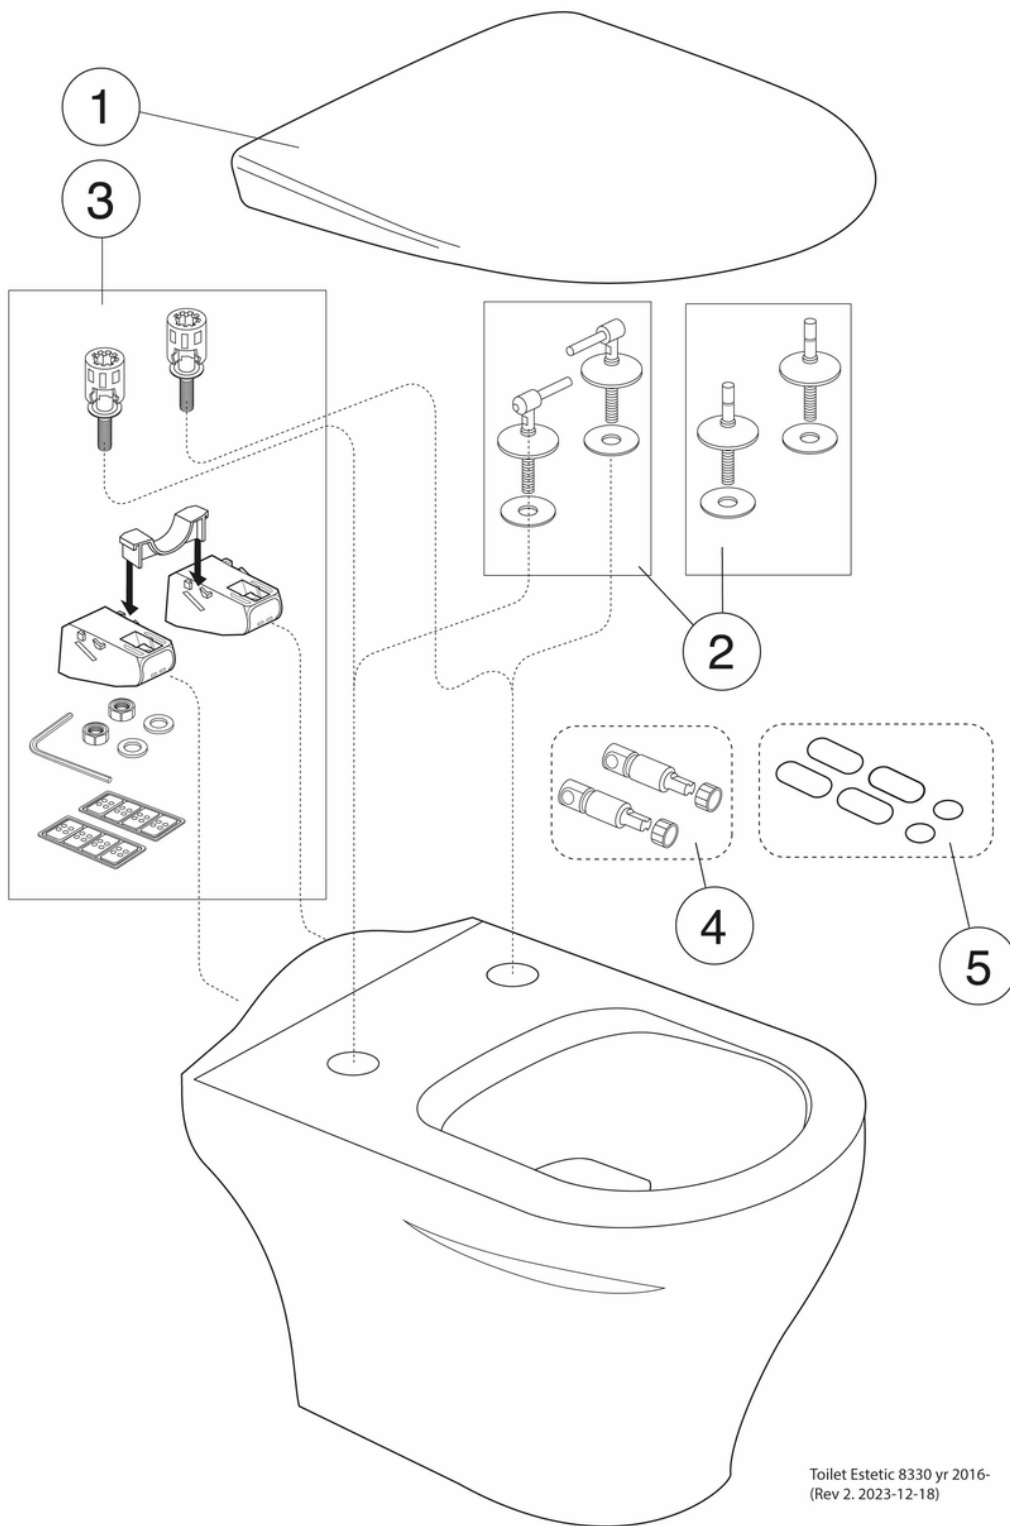

Article number

Art.nr.
GB1183300R1030

EAN
4051202471927

Pakendiinfo

Pikkus: 425 mm | Laius: 460 mm | Kõrgus: 568 mm

Kaal: 26 kg

Number pakendis: 1 pc

Paigaldus ja hooldus

Mõeldud paigaldamiseks meie Triomont seinaraamiga. Paigaldatakse poldidega seina külge, kasutades Suprafixi paigalduskomplekti (poldid tarnitakse koos Triomont raamiga). Poldid peavad viimistletud seinast välja ulatuma 30–50 mm. Vt komplektis olevaid paigaldusjuhiseid. Soovitatavalt peaks prill-laua kõrgus põrandast olema 450 mm.

Energiamärgistus ja vastavustunnistused

Tehniline info

- CO₂e jalajalg: 59,53 kg
- Loputus – vee kogus: 4/2 Kahesüsteemne loputus 4/2 L
- Ühenduse mõödud: c/c 155mm sitsfäste

Varuosad

Toilet Estetic 8330 yr 2016-
(Rev 2. 2023-12-18)

Nr.	Toote	Art.nr.
1a	WC-poti prill-laud Estetic, SC/QR	9M09S101
1b	WC-poti prill-laud Estetic , SC/QR	9M09S136
1c	WC-poti prill-laud Estetic 9M09 - SC/QR	9M09S1RW
1e	Prill-laud Estetic 9M09 - SC/QR	9M09S138
2a		GB92212261
2b	Prill-laua kinnitused	92213061
3		GB92238300
4	Vaikselt sulguva prill-laua amortisaatorid Estetic	92213300
5	Prill-laua pehmenduspadjakeste komplekt	92213400