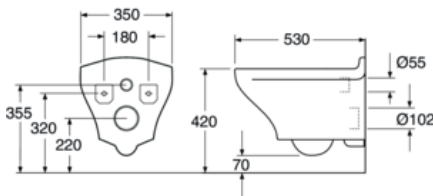

Prekės numeris

Art.nr.
GB118330OR1030

EAN
4051202471927

Informācija par iepakojumu

Ilgis: 425 mm | Plotis: 460 mm | Aukštis: 568 mm

Svars: 26 kg

Numurs iepakojumā: 1 pc

Surinkimas ir priežiūra

Pritaikytas montuoti su mūsų „Triomont“ potinkiniais rėmais. Tvirtinamas varžtais prie sienos naudojant „Suprafix“ montavimo dalių komplektą (varžtai tiekiami su „Triomont“ potinkiniu rėmu). Varžtai nuo paruoštos sienos turi būti išsikšę 30–50 mm. Žr. pridėtą montavimo instrukciją. Sėdėjimo aukštis turi būti 450 mm. Tai atitinka 250 mm atstumą tarp grindų ir nutekamojo vamzdžio centrų.

Energijos klasės etiketė ir sertifikatai

Tehniskā informācija

- CO₂e pēdsakas: 59.53 kg
- Plovimas - vandens kiekis: 4/2 Dvigubas nuleidimas 4/2 (L)
- Standartinės jungties matmuo: c/c 155mm sitsfāste

Rezerves daļas