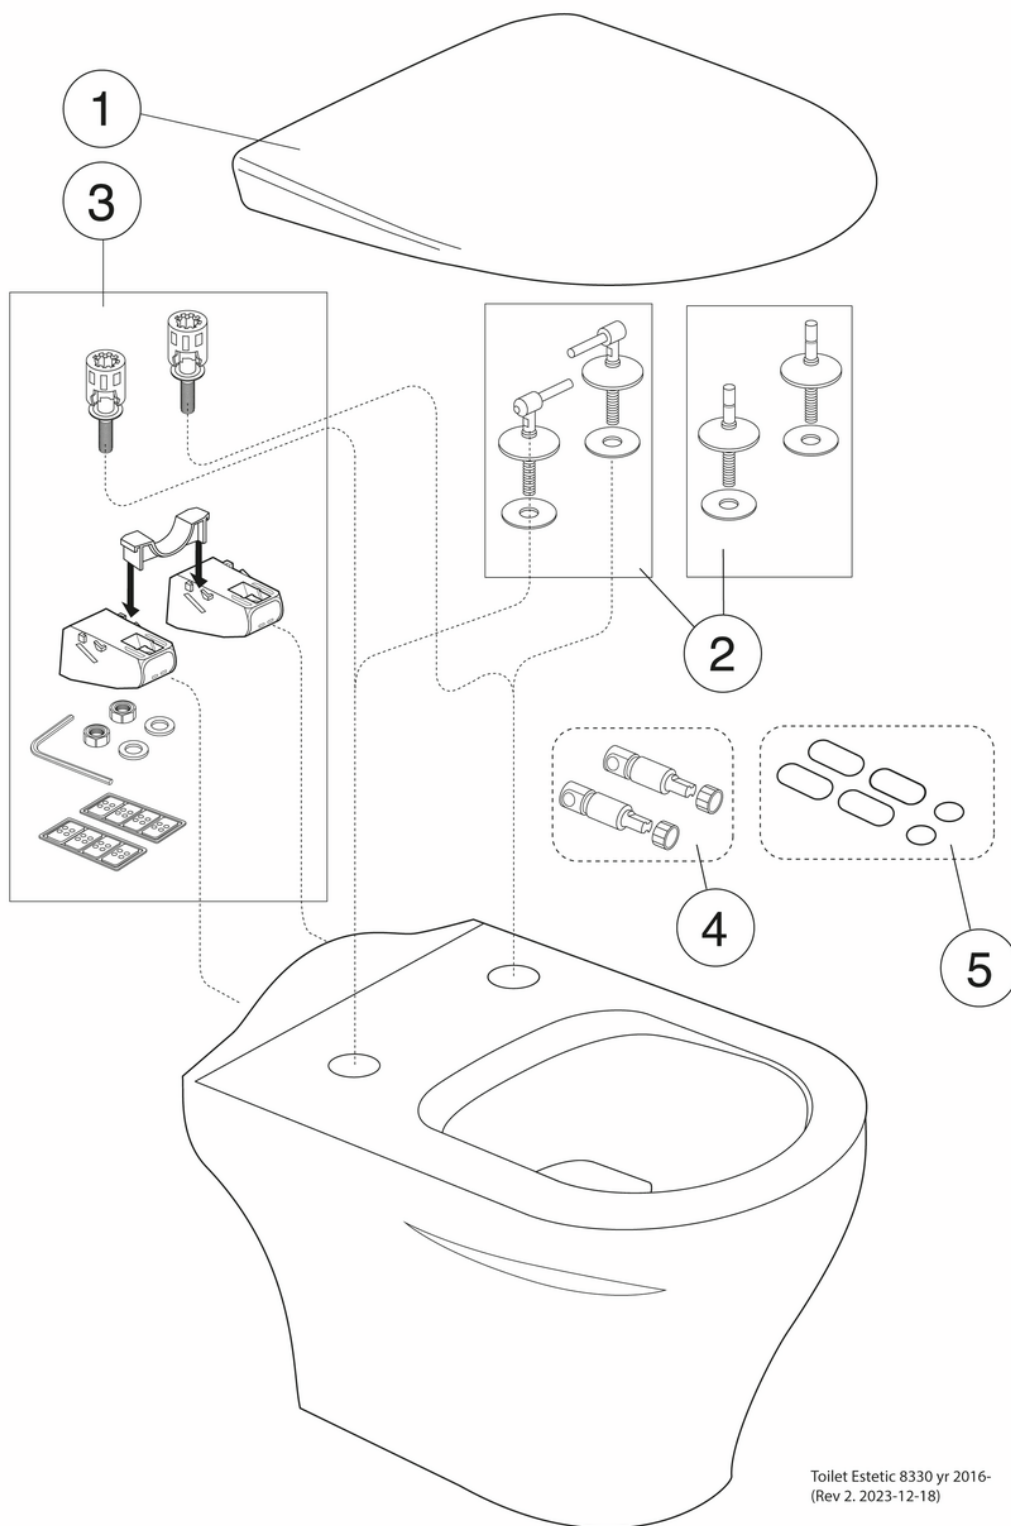

Prekės numeris

Art.nr.
GB118330OR1030

EAN
4051202471927

Informācija par iepakojumu

Ilgis: 425 mm | Plotis: 460 mm | Aukštis: 568 mm

Svars: 26 kg

Numurs iepakojumā: 1 pc

Surinkimas ir priežiūra

Pritaikytas montuoti su mūsų „Triomont“ potinkiniais rėmais. Tvirtinamas varžtais prie sienos naudojant „Suprafix“ montavimo dalių komplektą (varžtai tiekiami su „Triomont“ potinkiniu rėmu). Varžtai nuo paruoštos sienos turi būti išsikšę 30–50 mm. Žr. pridėtą montavimo instrukciją. Sėdėjimo aukštis turi būti 450 mm. Tai atitinka 250 mm atstumą tarp grindų ir nutekamojo vamzdžio centrų.

Energijos klasės etiketė ir sertifikatai

Tehniskā informācija

- CO₂e pēdsakas: 59.53 kg
- Plovimas - vandens kiekis: 4/2 Dvigubas nuleidimas 4/2 (L)
- Standartinės jungties matmuo: c/c 155mm sitsfāste

Rezerves daļas

Toilet Estetic 8330 yr 2016-
(Rev 2. 2023-12-18)

Nr.	Produkto	Art.nr.
1a	Unitazo dangtis „Estetic“ 9M09 - su SC ir QR funkcijomis	9M09S101
1b	Unitazo dangtis „Estetic“ 9M09 - su SC ir QR funkcijomis	9M09S136
1c	Tualeto dangtis „Estetic“ 9M09, su SC ir QR funkcijomis	9M09S1RW
1e	Unitazo dangtis „Estetic 9M09“ - su SC ir QR funkcijomis	9M09S138
2a		GB92212261
2b	Nerūdijančio plieno dangčio tvirtinimo elementai	92213061
3		GB92238300
4	Lėto uždarymo mechanizmas	92213300
5	Atraminis komplektas	92213400