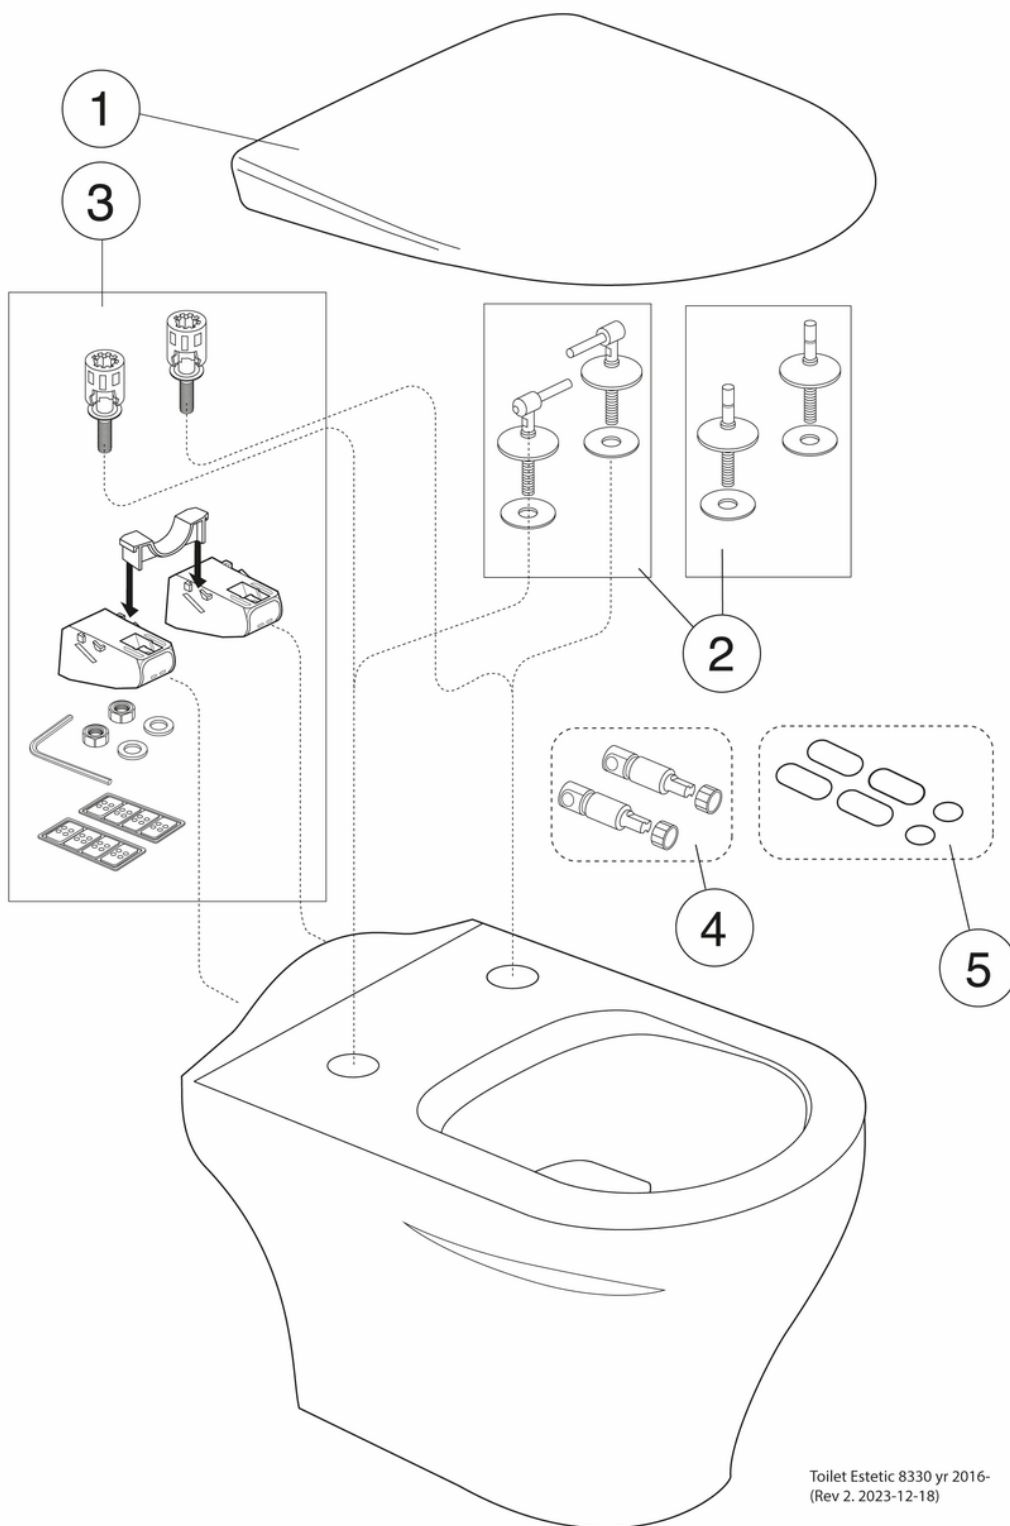

Reservedeler

Toilet Estetic 8330 yr 2016-
(Rev 2. 2023-12-18)

Nr.	Produkt	NRF-nr.	Art.nr.
1a	Toalettsete Estetic 9M09 - SC/QR	6025464	9M09S101
1b	Toalettsete Estetic 9M09 - SC/QR	6025465	9M09S136
1c	Toalettsete Estetic 9M09 - SC/QR	6025472	9M09S1RW
1e	Toalettsete Estetic 9M09 - SC/QR	6025491	9M09S138
2a	Setefester	6025964	92212261
2b	Rustfrie sisternefester	6025965	92213061
3			92238300
4	Demper	6025966	92213300
5	Buffer set		92213400