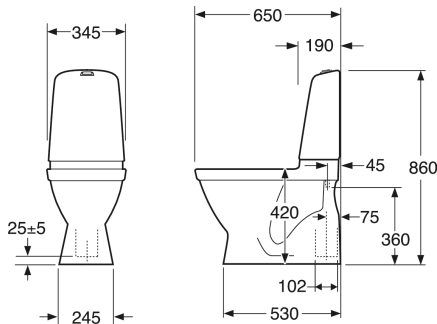

Quality of life since 1825

Toote Omadused

- Easy-to-clean and minimalistic design
- With open flush edge for simplified cleaning
- Low flush button with a neat design

Article number

Art.nr.
GB111500201331G

EAN
7391530067162

Pakendiinfo

Pikkus: 360 mm | Laius: 690 mm | Kõrgus: 940 mm

Kaal: 34 kg

Number pakendis: 1 pc

Paigaldus ja hooldus

Energiamärgistus ja vastavustunnistused

- CE heakskiiduga, mõõdustandardit SS-EN 33 ja funktsioonistandardit SS-EN 997. Vastab ohutu veevärgi nõuetele.

Tehniline info

- CO₂e jalajälg: 79,13 kg
- Loputus – vee kogus: 2/4 L Dobbeltskyl
- Sifoon - äravool: Hidden trap S-Trap
- Ühenduse mõõdud: c/c 155mm sitsfäste