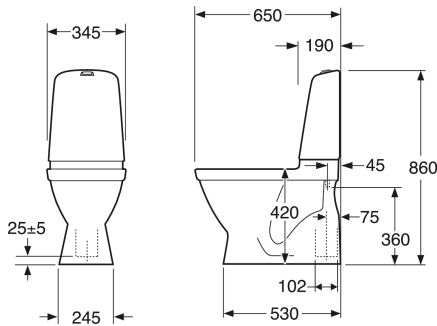

Quality of life since 1825

Produkto savybės

- Easy-to-clean and minimalistic design
- With open flush edge for simplified cleaning
- Low flush button with a neat design

Prekės numeris

Art.nr.
GB111500201331G

EAN
7391530067162

Informācija par iepakojumu

Ilgis: 360 mm | Plotis: 690 mm | Aukštis: 940 mm

Svars: 34 kg

Numurs iepakojumā: 1 pc

Surinkimas ir priežiūra

Energijos klasės etiketė ir sertifikatai

- Patvirtintas CE sertifikatu, SS-EN 33 matmenų standarta ir SS-EN 997 funkcijų standarta.

Tehniskā informācija

- CO₂e pēdsakas: 79.13 kg
- Plovimas - vandens kiekis: 2/4 L Dobbeltskyl
- Sifonas - išleidimas: Hidden trap S-Trap
- Standartinės jungties matmuo: c/c 155mm sitsfäste