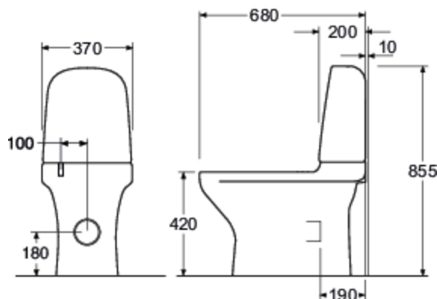

Enerģijas marķējums un sertifikāti

Techninė informācija

- Skalošana - ūdens kvalitāte: 2/4 L Dobbeltskyl