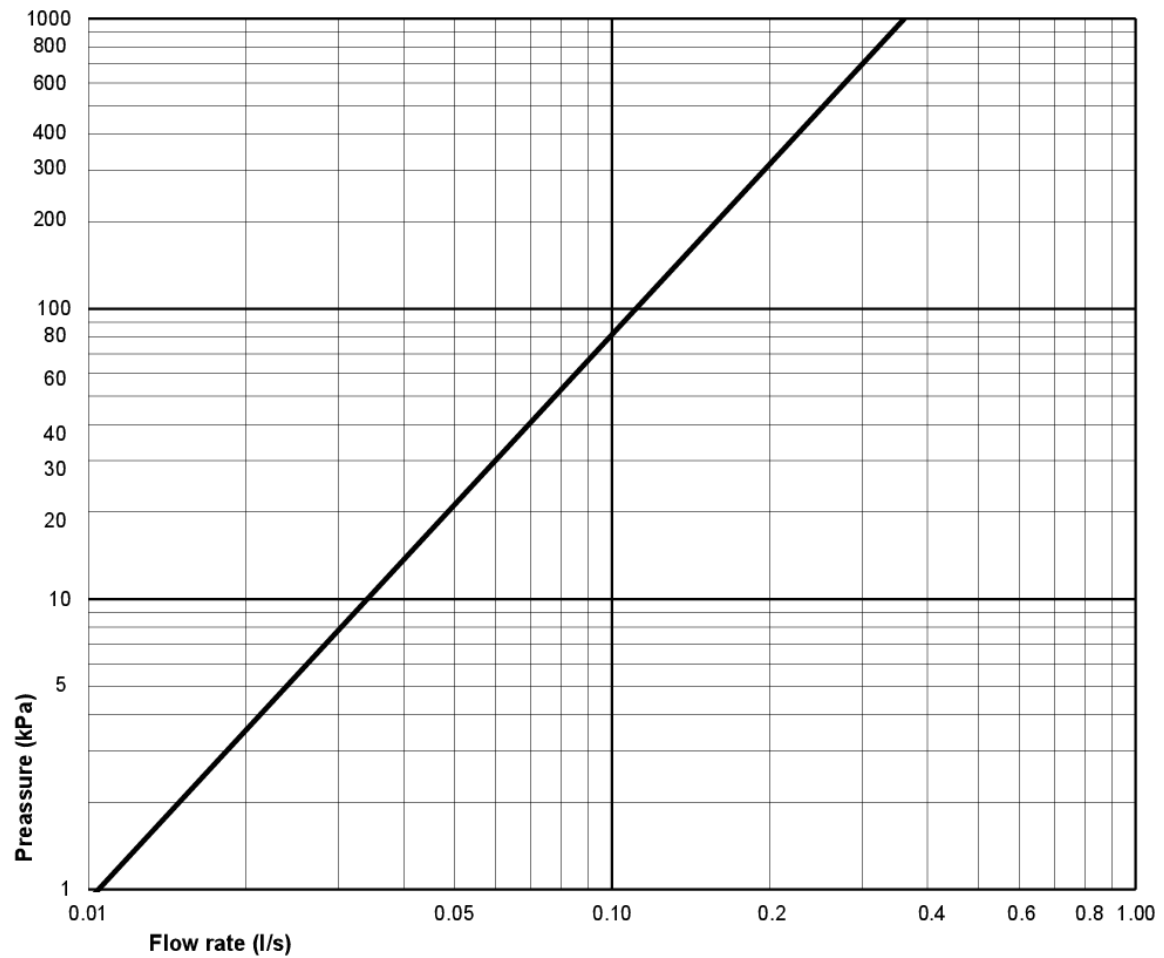

SMARTER
BATHROOMS

FLOW CHART

FILL VALVE - 9GN00100

A MEMBER OF THE
VILLEROY & BOCH GROUP

Villeroy & Boch Gustavsberg AB
Box 400, 134 29 Gustavsberg
Phone +46 (0)8-570 391 00
www.gustavsberg.com | info@gustavsberg.com