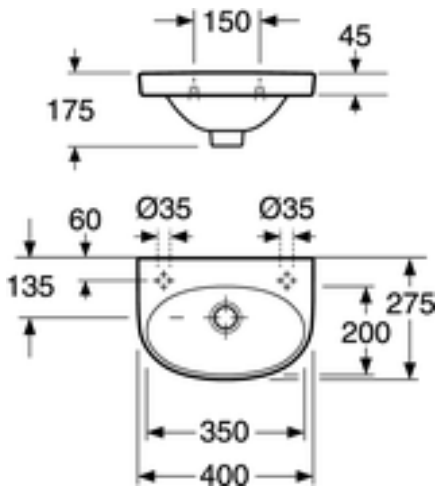

Quality of life since 1825

Pesuallas Nautic 5540 - 40cm, pulttikiinnitys

Hanareikä oikealla, C+

Tuotteen ominaisuudet

CERAMICPLUS

- Helposti puhdistettava ja minimalistinen muotoilu
- Pieni malli, joka sopii ahtaisiin tiloihin
- Ceramicplus: puhdistu nopeasti & ekologisesti

Artikkelien numero

LVI-nr.
5613012

Art.nr.
55409RR1

EAN
4047289973379

Pakkaustiedot

Pituus: 468 mm | Leveys: 182 mm | Korkeus: 303 mm

Paino: 6.65 kg

Pakkauksen numero: 1 pc

Kokoaminen & hoito

Kiinnitetään seinää vasten pulteilla. Ruuvien ulostulo valmiista seinästä on 50 ± 2 mm. Kiinnitystarvikkeet sisältyvät tuotteeseen.

Energiamerkintä ja -sertifiointi

- Tuote noudattaa AMA-suosituksia sekä SS-EN 31 -standardia.