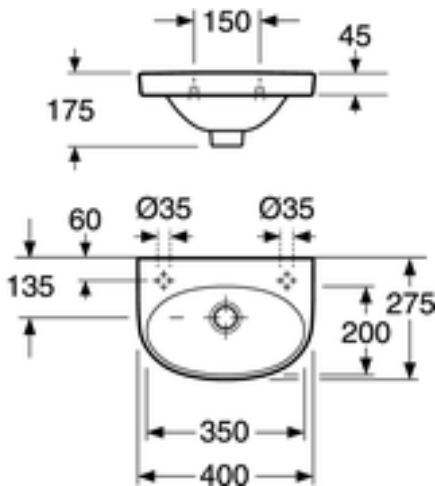

Article number

Art.nr.
55409RR1

EAN
4047289973379

Pakendiinfo

Pikkus: 468 mm | Laius: 182 mm | Kõrgus: 303 mm

Kaal: 6.65 kg

Number pakendis: 1 pc

Paigaldus ja hooldus

Saab kinnitada poltidega otse seina külge. Poltide väljaulatus valmis seinast peab olema 50 Å ± 2 mm. Kinnitusdetailid kaasas.

Energiamärgistus ja vastavustunnistused

- Toode järgib AMA soovitusi ja standardit SS-EN 31.