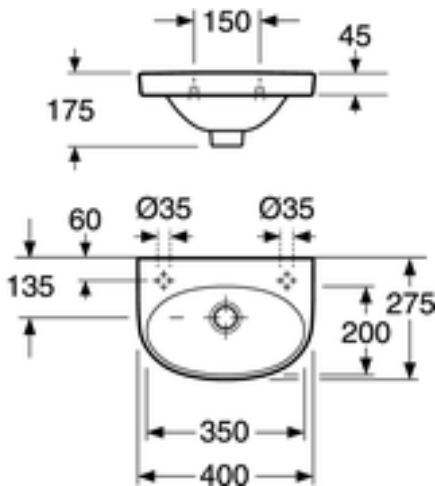

Enerģijas marķējums un sertifikāti

- Produkts atbilst AMA rekomendācijām, kā arī SS-EN 31.

Techninė informācija

- CO2e pēdas nospiedums: 15.15