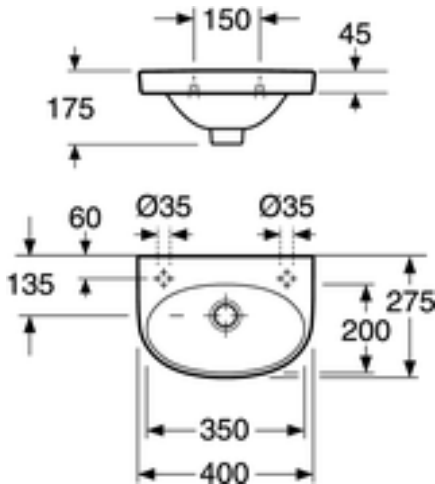

Energimärkning och certifieringar

- Produkten följer AMA-rekommendationer samt SS-EN 31CE-godkänd

Teknisk information

- Produktens CO₂e fotavtryck: 15,15 kg