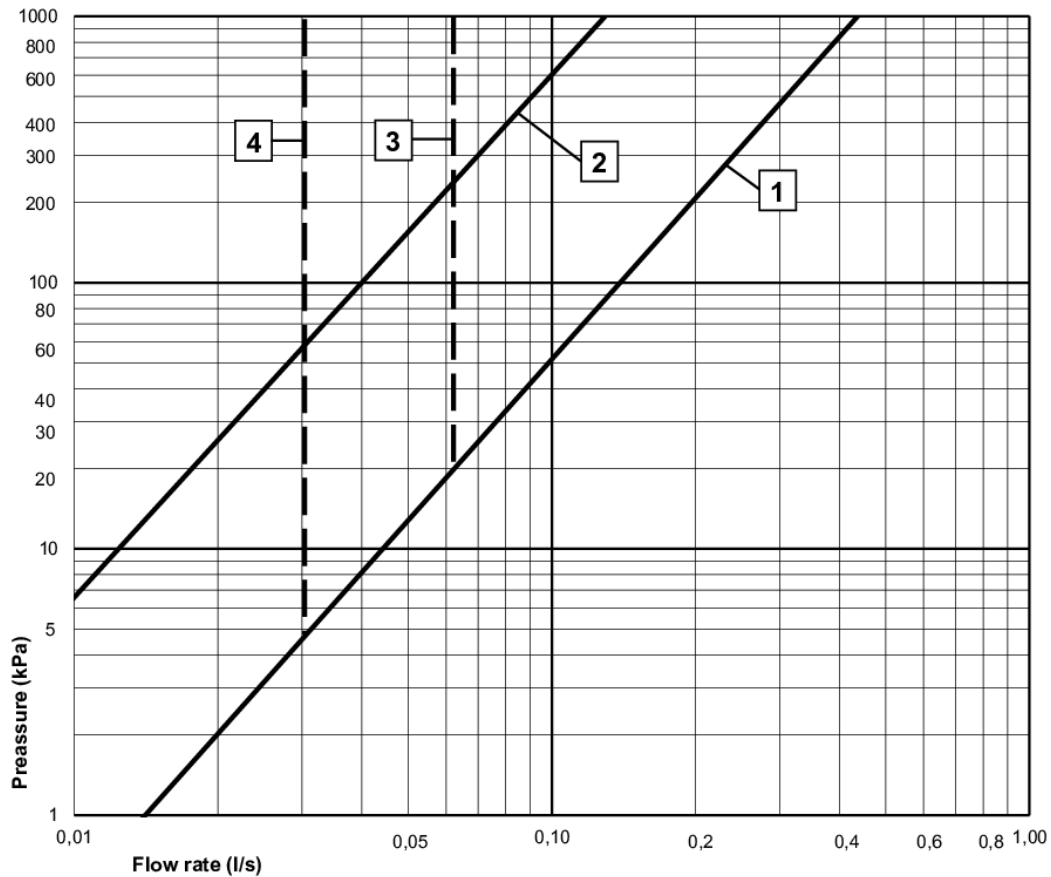

Energimärkning och certifieringar

- Produkten följer AMA-rekommendationer samt SS-EN 31CE-godkänd

Teknisk information

- Produktens CO₂e fotavtryck: 15,15 kg

GUSTAVSBERG/

FLOW CHART/ NAUTIC WASHBASIN MIXER

GUSTAVSBERG /
SMARTER BATHROOMS

- 1** Max flow
- 2** Comfort flow
- 3** Optional aerator GB41638662 10
- 4** Optional aerator GB41638663 10

Valid for curve **1**

- Flowrate at 300 kPa:	0,24 l/s
- Pressure at flow 0,1 l/s:	52 kPa
- Pressure at flow 0,2 l/s:	208 kPa
- Pressure at flow 0,33 l/s:	565 kPa