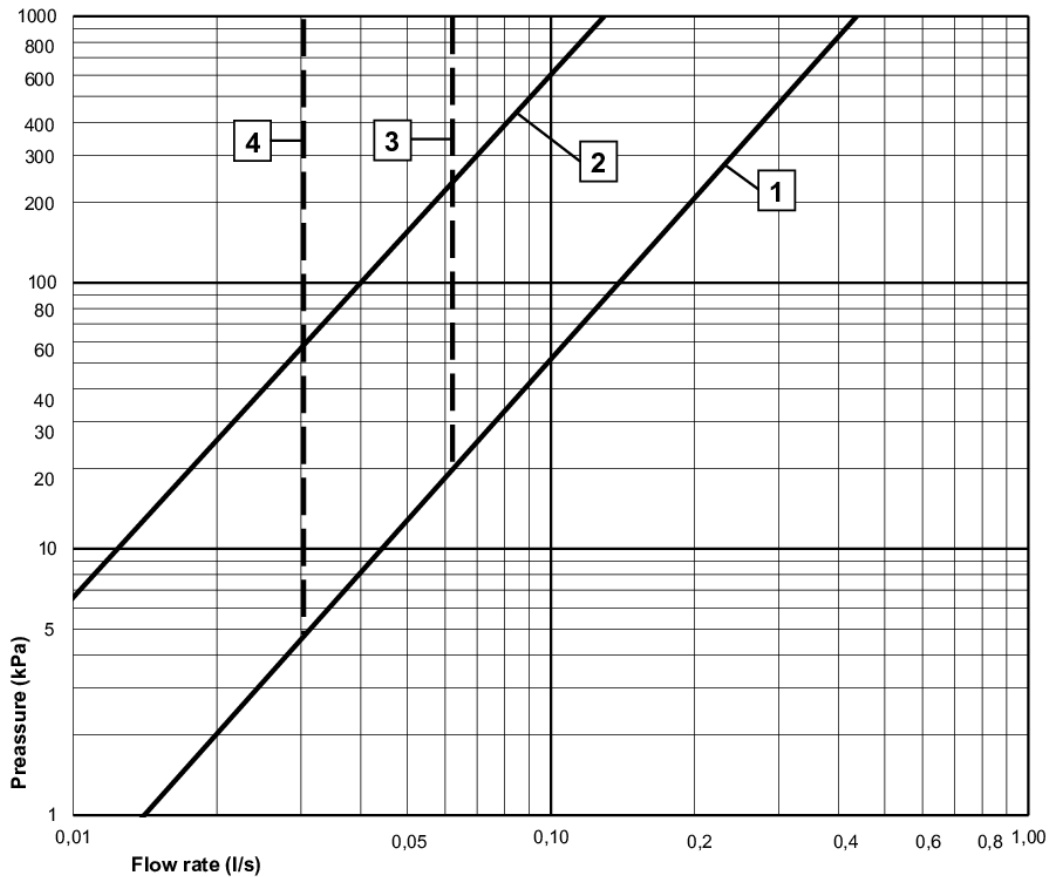

Energimärkning och certifieringar

- Produkten följer AMA-rekommendationer samt SS-EN 31CE-godkänd

Teknisk information

- Produktens CO₂e fotavtryck: 15,15 kg

GUSTAVSBERG/

FLOW CHART/ NAUTIC WASHBASIN MIXER

GUSTAVSBERG /
SMARTER BATHROOMS

- 1** Max flow
- 2** Comfort flow
- 3** Optional aerator GB41638662 10
- 4** Optional aerator GB41638663 10

Valid for curve **1**

- Flowrate at 300 kPa:	0,24 l/s
- Pressure at flow 0,1 l/s:	52 kPa
- Pressure at flow 0,2 l/s:	208 kPa
- Pressure at flow 0,33 l/s:	565 kPa