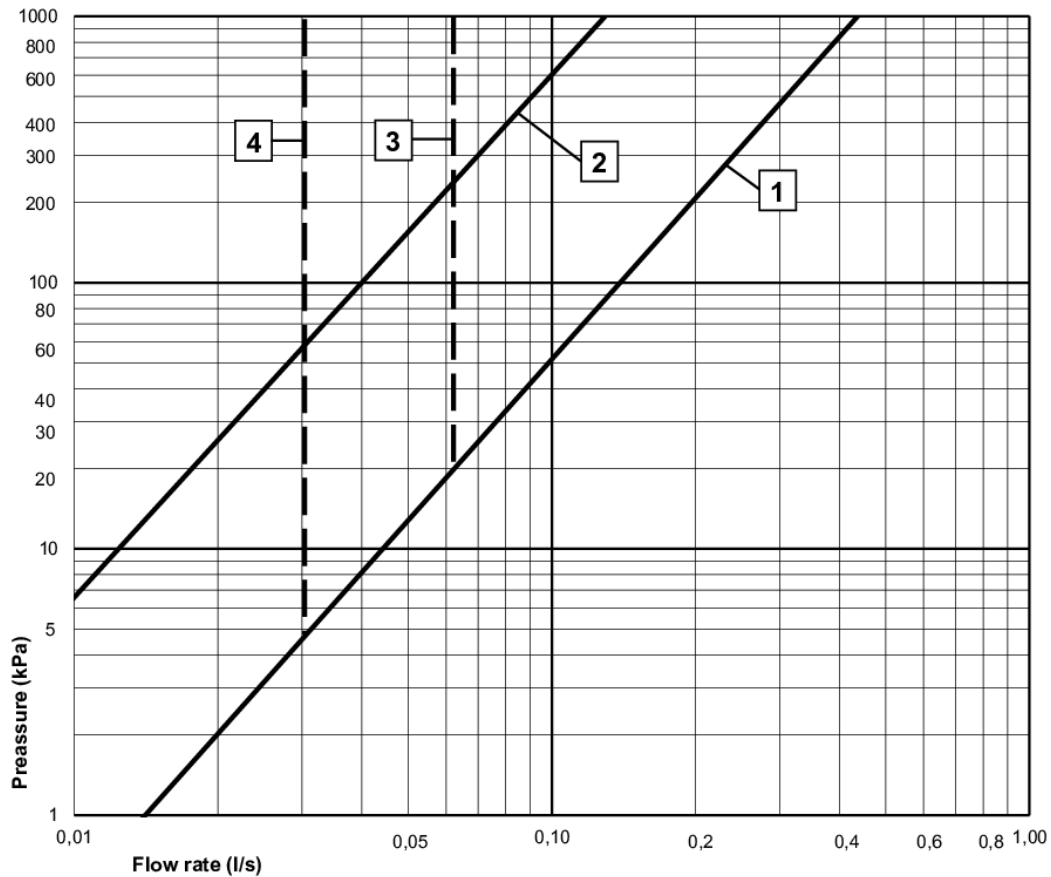

Quality of life since 1825

Pesuallas Nautic 5540 - 40cm, pulttikiinnitys

Hanareikä oikealla

Tuotteen ominaisuudet

- Helposti puhdistettava ja minimalistinen muotoilu
- Pieni malli, joka sopii ahtaisiin tiloihin

Kokoaminen & hoito

Kiinnitetään seinää vasten pulteilla. Ruuvien ulostulo valmiista seinästä on 50 ± 2 mm. Kiinnitystarvikkeet sisältyvät tuotteeseen.

Energiamerkintä ja -sertifiointi

- Tuote noudattaa AMA-suosituksia sekä SS-EN 31 -standardia.

Tekniset tiedot

- Tuotteen CO₂e jalanjälki: 15,15 kg

GUSTAVSBERG/

FLOW CHART/ NAUTIC WASHBASIN MIXER

GUSTAVSBERG /
SMARTER BATHROOMS

- 1** Max flow
- 2** Comfort flow
- 3** Optional aerator GB41638662 10
- 4** Optional aerator GB41638663 10

Valid for curve **1**

- Flowrate at 300 kPa:	0,24 l/s
- Pressure at flow 0,1 l/s:	52 kPa
- Pressure at flow 0,2 l/s:	208 kPa
- Pressure at flow 0,33 l/s:	565 kPa

Villeroy & Boch Gustavsberg AB / Box 400, 134 29 Gustavsberg / Phone +46 (0)8-570 391 00 / www.gustavsberg.com / info@gustavsberg.com