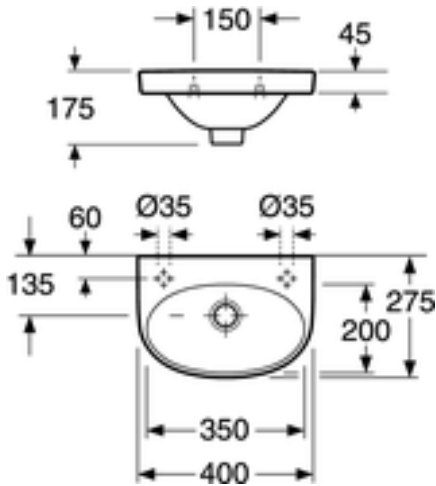

Quality of life since 1825

Pesuallas Nautic 5540 - 40cm, pulttikiinnitys

Hanareikä oikealla

Tuotteen ominaisuudet

- Helposti puhdistettava ja minimalistinen muotoilu
- Pieni malli, joka sopii ahtaisiin tiloihin

Artikkelien numero

LVI-nr. 5613011	Art.nr. 55409R01	EAN 4047289973362
--------------------	---------------------	----------------------

Pakkaustiedot

Pituus: 468 mm | Leveys: 182 mm | Korkeus: 303 mm
Paino: 6.65 kg
Pakkauksen numero: 1 pc

Kokoaminen & hoito

Kiinnitetään seinää vasten pulteilla. Ruuvien ulostulo valmiista seinästä on 50 ± 2 mm. Kiinnitystarvikkeet sisältyvät tuotteeseen.

Energiamerkintä ja -sertifiointi

- Tuote noudattaa AMA-suosituksia sekä SS-EN 31 -standardia.

Valid for curve **1**

- Flowrate at 300 kPa:	0,24 l/s
- Pressure at flow 0,1 l/s:	52 kPa
- Pressure at flow 0,2 l/s:	208 kPa
- Pressure at flow 0,33 l/s:	565 kPa

Villeroy & Boch Gustavsberg AB / Box 400, 134 29 Gustavsberg / Phone +46 (0)8-570 391 00 / www.gustavsberg.com / info@gustavsberg.com