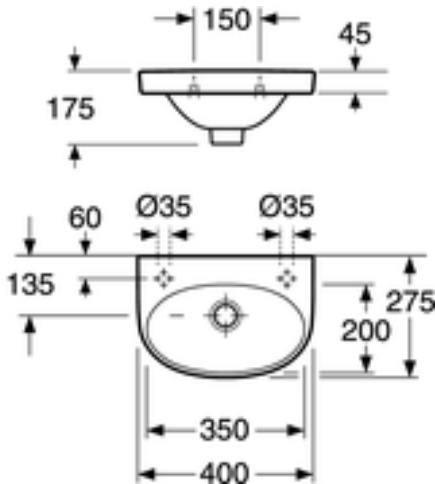

Art.nr.
55409R01

EAN
4047289973362

Pakendiinfo

Pikkus: 468 mm | Laius: 182 mm | Kõrgus: 303 mm
Kaal: 6.65 kg
Number pakendis: 1 pc

Paigaldus ja hooldus

Saab kinnitada poltidega otse seina külge. Poltide väljaulatus valmis seinast peab olema 50 Å± 2 mm. Kinnitusdetailid kaasas.

Energiamärgistus ja vastavustunnistused

- Toode järgib AMA soovitusi ja standardit SS-EN 31.

Tehniline info

- CO2e jalajälg: 15,15 kg

GUSTAVSBERG/

FLOW CHART/

NAUTIC WASHBASIN MIXER

GUSTAVSBERG /
SMARTER BATHROOMS

- 1** Max flow
- 2** Comfort flow
- 3** Optional aerator GB41638662 10
- 4** Optional aerator GB41638663 10

Valid for curve **1**

- Flowrate at 300 kPa:	0,24 l/s
- Pressure at flow 0,1 l/s:	52 kPa
- Pressure at flow 0,2 l/s:	208 kPa
- Pressure at flow 0,33 l/s:	565 kPa