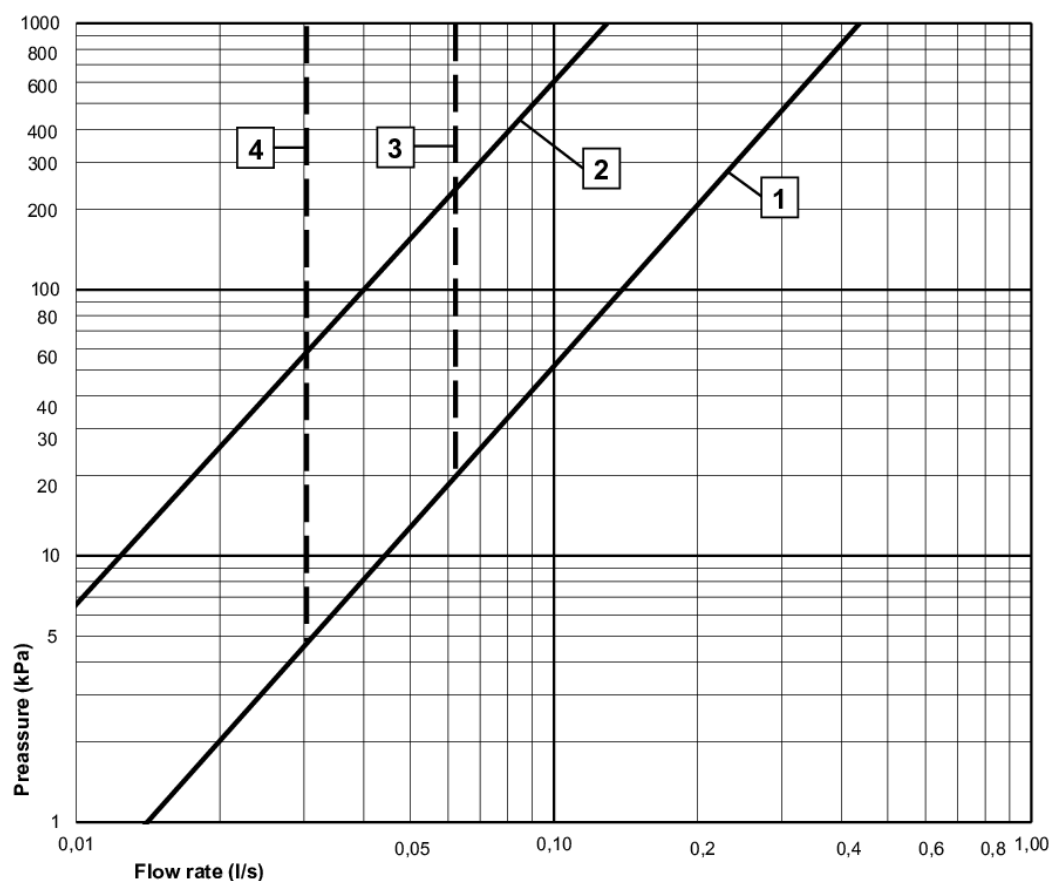

Energiamärgistus ja vastavustunnistused

- Toode järgib AMA soovitusi ja standardit SS-EN 31.

Tehniline info

- CO2e jalajälg: 15,15 kg

GUSTAVSBERG/

FLOW CHART/

NAUTIC WASHBASIN MIXER

GUSTAVSBERG /
SMARTER BATHROOMS

- 1** Max flow
- 2** Comfort flow
- 3** Optional aerator GB41638662 10
- 4** Optional aerator GB41638663 10

Valid for curve **1**

- Flowrate at 300 kPa:	0,24 l/s
- Pressure at flow 0,1 l/s:	52 kPa
- Pressure at flow 0,2 l/s:	208 kPa
- Pressure at flow 0,33 l/s:	565 kPa