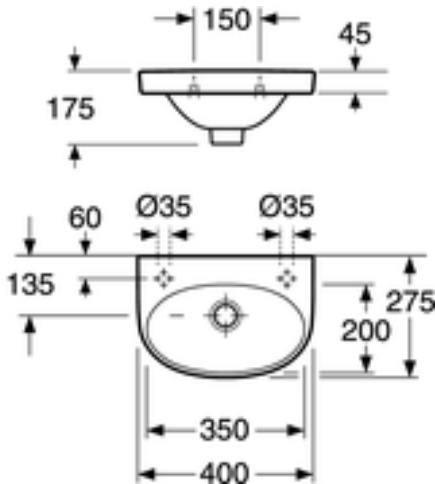

Enerģijas marķējums un sertifikāti

- Produkts atbilst AMA rekomendācijām, kā arī SS-EN 31.

Techninė informācija

- CO₂e pēdas nospiedums: 15.15