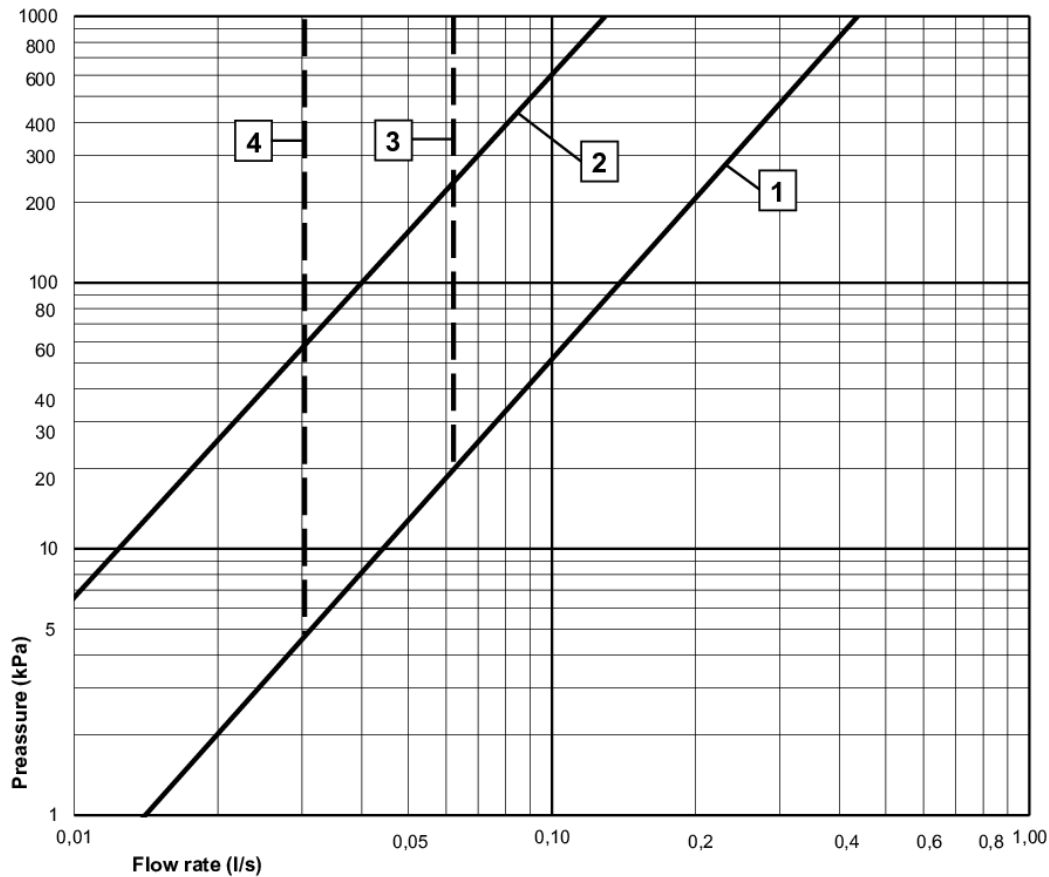

Enerģijas marķējums un sertifikāti

- Produkts atbilst AMA rekomendācijām, kā arī SS-EN 31.

Techninė informācija

- CO₂e pēdas nospiedums: 15.15

GUSTAVSBERG/

FLOW CHART/ NAUTIC WASHBASIN MIXER

GUSTAVSBERG /
SMARTER BATHROOMS

- 1** Max flow
- 2** Comfort flow
- 3** Optional aerator GB41638662 10
- 4** Optional aerator GB41638663 10

Valid for curve **1**

- Flowrate at 300 kPa:	0,24 l/s
- Pressure at flow 0,1 l/s:	52 kPa
- Pressure at flow 0,2 l/s:	208 kPa
- Pressure at flow 0,33 l/s:	565 kPa