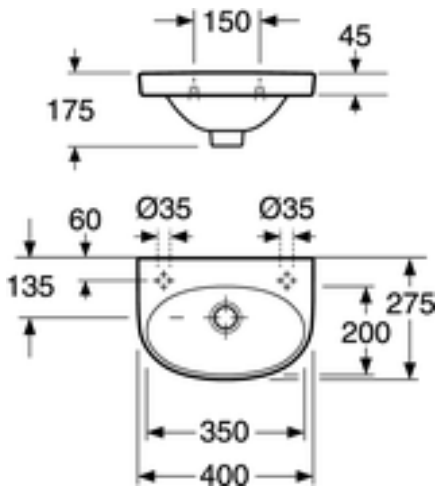

Quality of life since 1825

Pesuallas Nautic 5540 - 40cm, pulttikiinnitys

Hanareikä vasemmalla, C+

Tuotteen ominaisuudet

CERAMICPLUS

- Helposti puhdistettava ja minimalistinen muotoilu
- Pieni malli, joka sopii ahtaisiin tiloihin
- Ceramicplus: puhdistu nopeasti & ekologisesti

Artikkelien numero

LVI-nr.
5613014

Art.nr.
55409LR1

EAN
4047289973331

Pakkaustiedot

Pituus: 469 mm | Leveys: 184 mm | Korkeus: 294 mm

Paino: 6.55 kg

Pakkauksen numero: 1 pc

Kokoaminen & hoito

Kiinnitetään seinää vasten pulteilla. Ruuvien ulostulo valmiista seinästä on 50 ± 2 mm. Kiinnitystarvikkeet sisältyvät tuotteeseen.

Energiamerkintä ja -sertifiointi

- Tuote noudattaa AMA-suosituksia sekä SS-EN 31 -standardia.