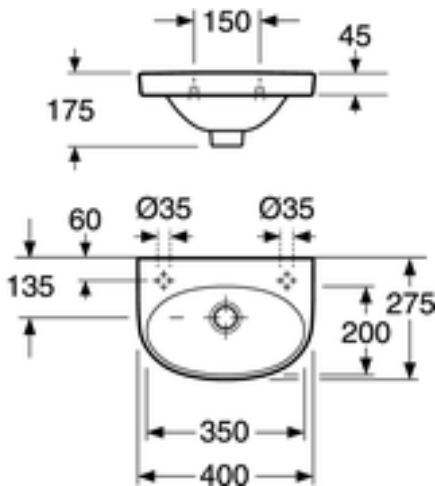

Article number

Art.nr.
55409LR1

EAN
4047289973331

Pakendiinfo

Pikkus: 469 mm | Laius: 184 mm | Kõrgus: 294 mm

Kaal: 6.55 kg

Number pakendis: 1 pc

Paigaldus ja hooldus

Saab kinnitada poltidega otse seina külge. Poltide väljaulatus valmis seinast peab olema 50 Å ± 2 mm. Kinnitusdetailid kaasas.

Energiamärgistus ja vastavustunnistused

- Toode järgib AMA soovitusi ja standardit SS-EN 31.