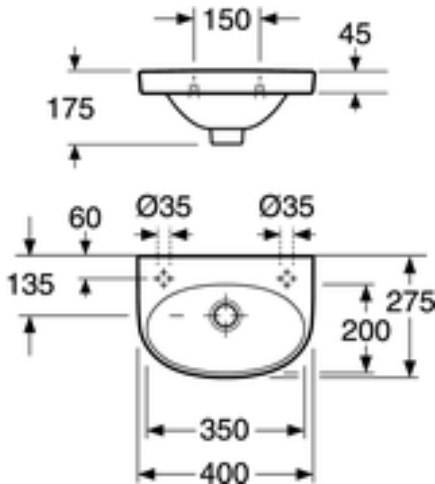

Quality of life since 1825

Pesuallas Nautic 5540 - 40cm, pulttikiinnitys

Hanareikä vasemmalla

Tuotteen ominaisuudet

- Helposti puhdistettava ja minimalistinen muotoilu
- Pieni malli, joka sopii ahtaisiin tiloihin

Artikkelien numero

LVI-nr. 5613013	Art.nr. 55409L01	EAN 4047289973324
--------------------	---------------------	----------------------

Pakkaustiedot

Pituus: 469 mm | Leveys: 184 mm | Korkeus: 294 mm
Paino: 6.55 kg
Pakkauksen numero: 1 pc

Kokoaminen & hoito

Kiinnitetään seinää vasten pulteilla. Ruuvien ulostulo valmiista seinästä on 50 ± 2 mm. Kiinnitystarvikkeet sisältyvät tuotteeseen.

Energiamerkintä ja -sertifiointi

- Tuote noudattaa AMA-suosituksia sekä SS-EN 31 -standardia.