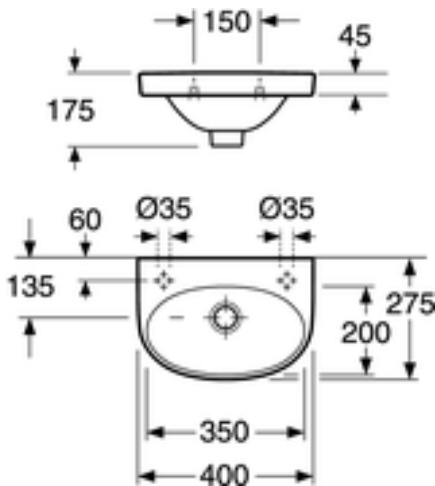

Energiamärgistus ja vastavustunnistused

- Toode järgib AMA soovitusi ja standardit SS-EN 31.

Tehniline info

- CO2e jalajälg: 15,15 kg