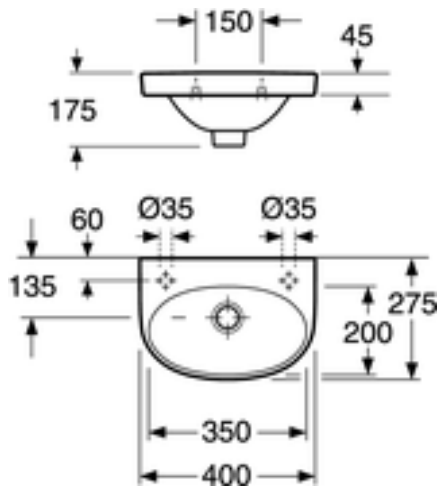

Enerģijas marķējums un sertifikāti

- Produkts atbilst AMA rekomendācijām, kā arī SS-EN 31.

Techninē informācija

- CO₂e pēdas nospiedums: 15.15