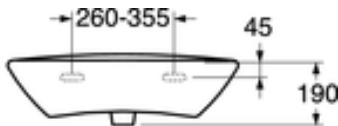

Quality of life since 1825

Pesuallas 7119 63 - 60 cm, pulttikiinnitys

Pohjaventtiili

Tuotteen ominaisuudet

- Eryyisen matala allas pyörätuolilla liikkuvia varten
- Joustava ruuvimitta, 280–350 mm
- Sopii pesuallasnostimeemme

Artikkelien numero

LVI-nr.	Art.nr.	EAN
5613263	GB157119630110	7391530059648

Pakkaustiedot

Pituus: 610 mm | Leveys: 210 mm | Korkeus: 528 mm

Paino: 19 kg

Pakkauksen numero: 1 pc

Kokoaminen & hoito

Kiinnitetään seinään pulteilla. Toimitukseen sisältyvät aluslaatat, tiivisteet ja mutterit. Pultit eivät sisälly toimitukseen. Pultin on jäätävä valmiista seinästä näkyviin 50 ± 2 mm.

Energiamerkintä ja -sertifiointi

- Tuote noudattaa AMA-suosituksia sekä EN-SS 31 -standardia.

Tekniset tiedot

- Tuotteen CO₂e jalanjälki: 41,66 kg

711963