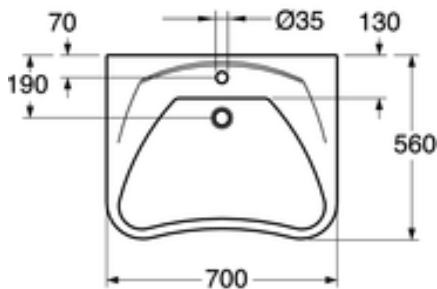

Tekniset tiedot

- Tuotteen CO₂e jalanjälki: 41,66 kg