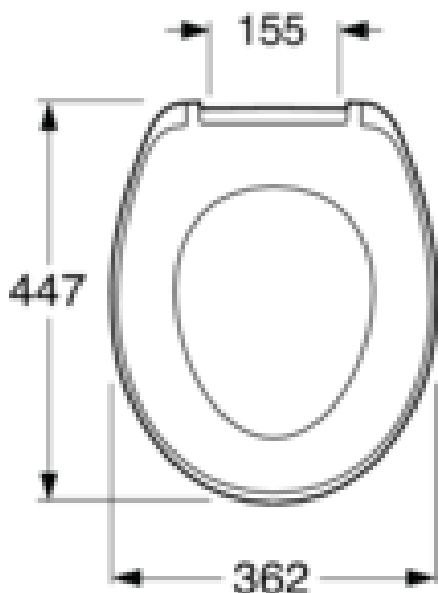

Artikkelnummer

NRF-nr.
6025471

Art.nr.
8780S101

EAN
4051202349509

Informasjon om pakking

Lengde: 460 mm | Bredde: 383 mm | Høyde: 49 mm

Vekt: 2.6 kg

Antall i pakken: 1 st

Energimerking og sertifiseringer

Teknisk informasjon

- CO2e fotavtrykk: 3,393 kg
- Tilkoblingsdimensjon: c/c 155mm sitsfäste