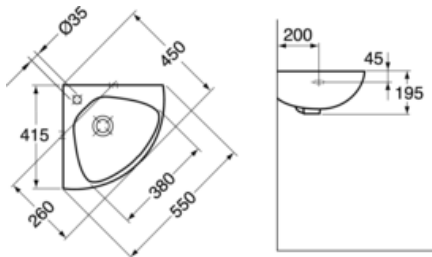

Energiamerkintä ja -sertifiointi

- Tuote noudattaa SS-EN 31 -standardia

Tekniset tiedot

- Tuotteen CO2e jalanjälki: 21,08 kg