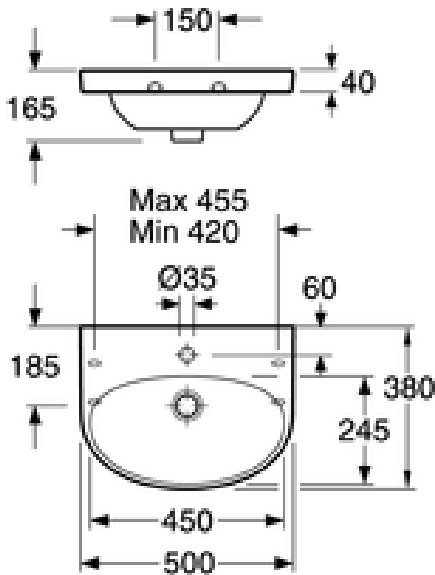

Energiamerkintä ja -sertifiointi

- Tuote noudattaa AMA-suosituksia sekä SS-EN 31 -standardia.

Tekniset tiedot

- Tuotteen CO2e jalanjälki: 26,78 kg