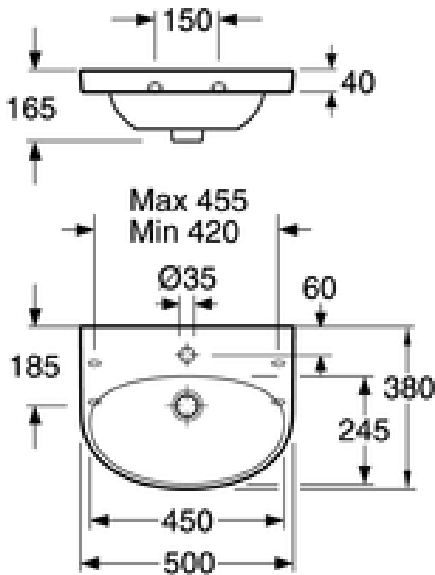

Energimärkning och certifieringar

- Produkten följer AMA-rekommendationer samt SS-EN 31 CE-godkänd

Teknisk information

- Produktens CO2e fotavtryck: 26,78 kg