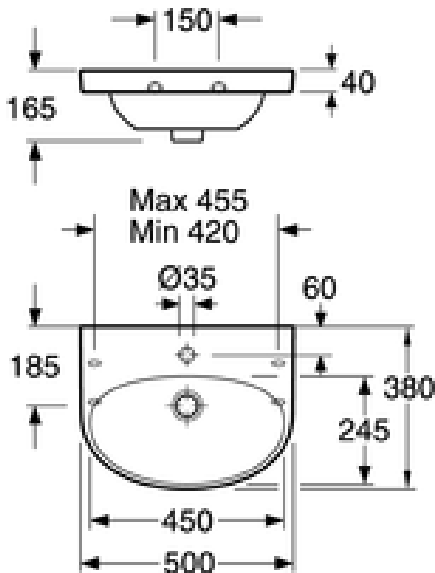

Energimärkning och certifieringar

- Produkten följer AMA-rekommendationer samt SS-EN 31 CE-godkänd

Teknisk information

- Produktens CO₂e fotavtryck: 26,78 kg