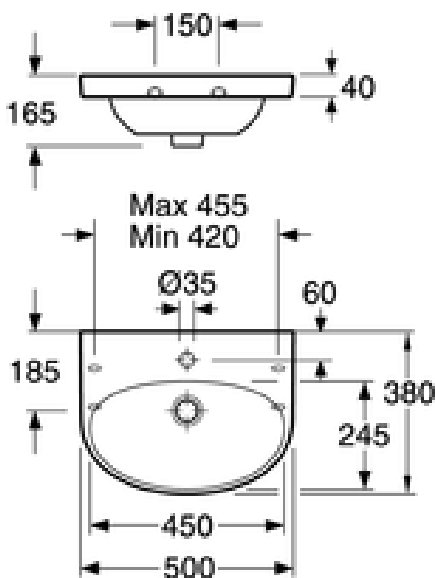

Enerģijas marķējums un sertifikāti

- Produkts atbilst AMA rekomendācijām, kā arī SS-EN 31.

Techninė informacija

- CO₂e pēdas nospiedums: 26.78