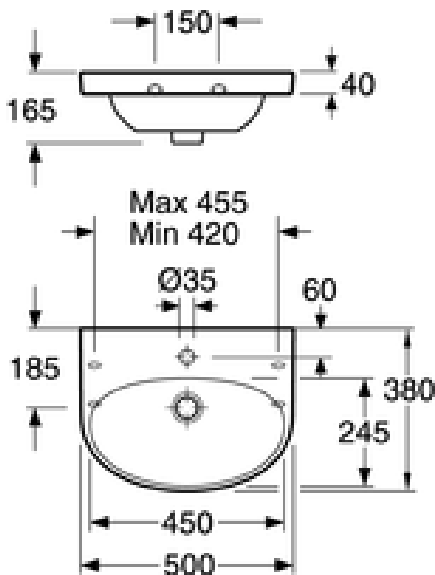

Energijos klasės etiketė ir sertifikatai

- Produktas atitinka AMA rekomendacijas ir SS-EN 31 standarta.

Tehniskā informācija

- CO₂e pēdsakas: 26.78 kg