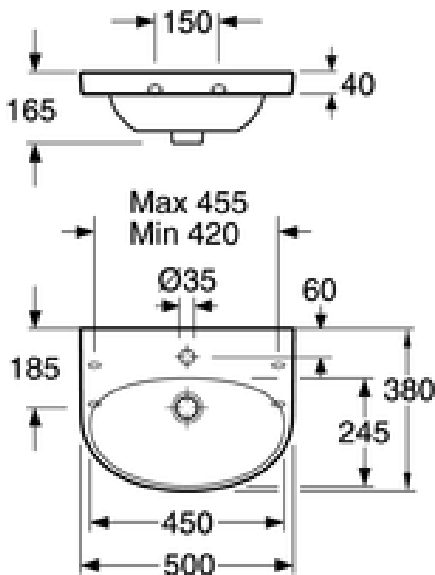

Energimärkning och certifieringar

- Produkten följer AMA-rekommendationer samt SS-EN 31 CE-godkänd

Teknisk information

- Produktens CO₂e fotavtryck: 26,78 kg