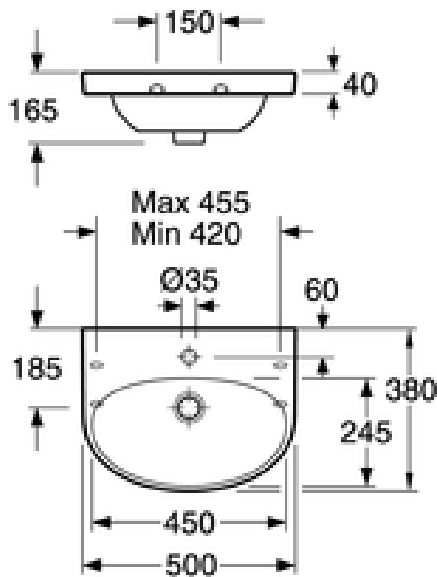

Energimärkning och certifieringar

- Produkten följer AMA-rekommendationer samt SS-EN 31 CE-godkänd

Teknisk information

- Produktens CO₂e fotavtryck: 26,78 kg