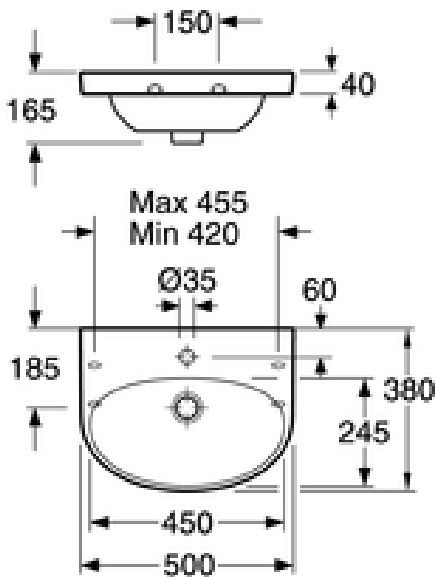

Energiamerkintä ja -sertifiointi

- Tuote noudattaa AMA-suosituksia sekä SS-EN 31 -standardia.

Tekniset tiedot

- Tuotteen CO2e jalanjälki: 26,78 kg