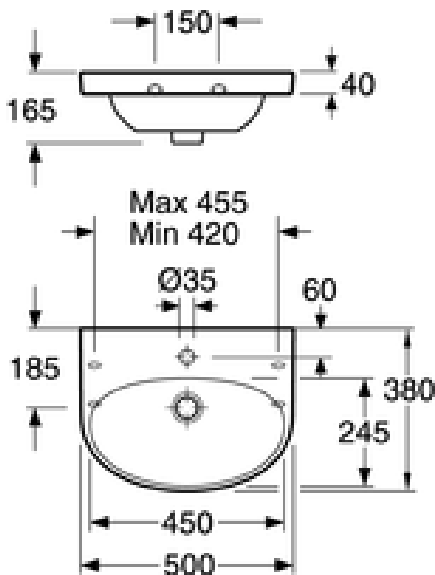

Energiamerkintä ja -sertifiointi

- Tuote noudattaa AMA-suosituksia sekä SS-EN 31 -standardia.

Tekniset tiedot

- Tuotteen CO2e jalanjälki: 26,78 kg