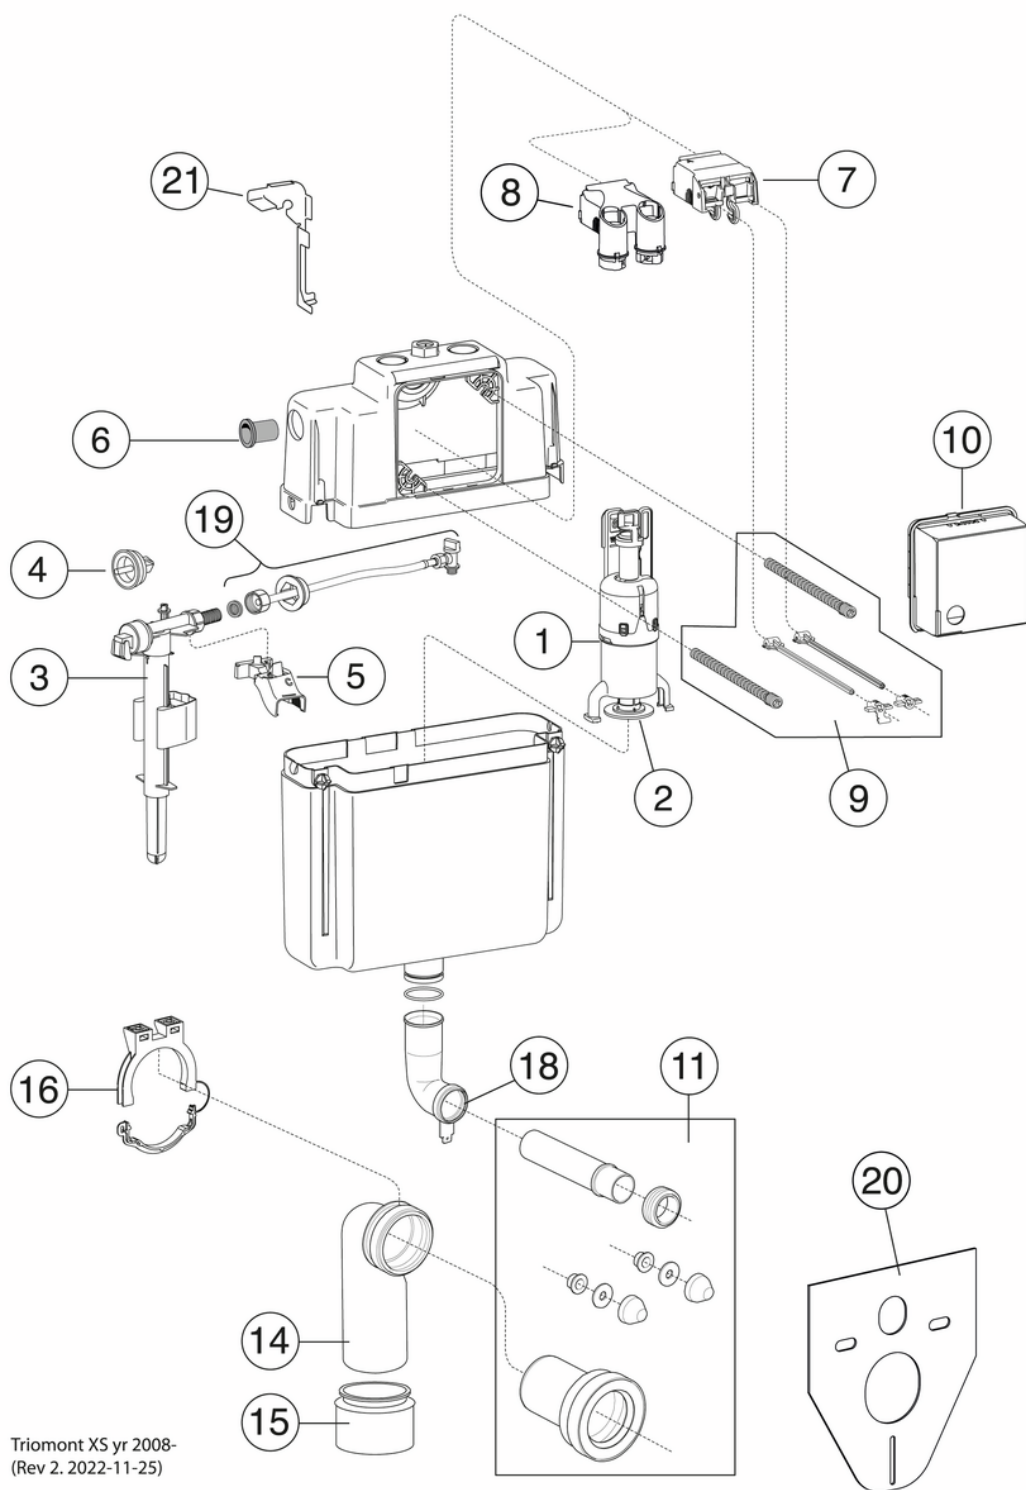

Artikelnummer

RSK-nr.
7925077

Art-nr.
GB1921102020

EAN
8711778140813

Förpackningsinformation

Längd: 400 mm | Bredd: 1250 mm | Höjd: 150 mm

Vikt: 14 kg

Antal i förpackning: 1 st

Montering & Skötsel

Monteras enligt medföljande monteringsanvisning. Skissens höjdmått (1000 mm) medför en sitthöjd på 410–430 mm beroende på toalettmodell. Kan vid installation justeras upp till 610–630 mm. Valbart bultavstånd för montage av vägghängd toalett, c-c 180 eller 230 mm. Med 180 c-c passar samtliga vägghängda toaletter från Gustavsberg och Villeroy & Boch.

Energimärkning och certifieringar

- SINTEF-certifierad Fixtur enligt SS 820200 standard Cisternen enligt EN 14055 Klarar AMA montage utan extra komponenter (SE)

Teknisk information

- Spolning – vattenmängd: 6/3 Dubbelspolning 6/3 (L)

Reservdelar

Triomont XS yr 2008-
(Rev 2. 2022-11-25)

Nr.	Produkt	RSK-nr.	Art-nr.
1a	Bottenventil	7925136	GB1921100370
1b	Bottenventil	8000113	GB1921100399
2	Packning	7925137	GB1921100371
3	Inloppsventil	8009040	GB1921100600
4a	Membran	7925139	GB1921100373
4b	Membran	8009041	GB1921100601
5	Fäste	7925140	GB1921100375
6	Hylsa inkommande vatten	8000116	GB1921100392
7a	Mekanisk lyftanordning	7925141	GB1921100377
7b	Sensor lyftanordning Triomont	8009042	GB1921100604
8	Pneumatisk lyftanordning	7925149	GB1921100394
9a	Set med fixering/manöverpinnar enkelspolning, inbyggd spolcistern	7925143	GB1921100378
9b	Set med fixering/manöverpinnar dubbelspolning, inbyggd spolcistern	7925144	GB1921100379
10	Skyddskåpa	8000131	GB1921100387
11	Set wc-anlutning	7925145	GB1921100380
13	Spolrör	8000123	GB1921100111
14	Avloppsboj	8000129	GB1921100382
15	Excenter	8000138	GB1921100383
17	Spolrör med fäste	8000135	GB1921100385
18	Tätningarring	7925147	GB1921100386
19	Flexibel ansl. slangset, XS	8000114	GB1921100369
20	Isoleringsskydd	8000128	GB1921100388
21	Reparationsset	8000139	GB1921100389