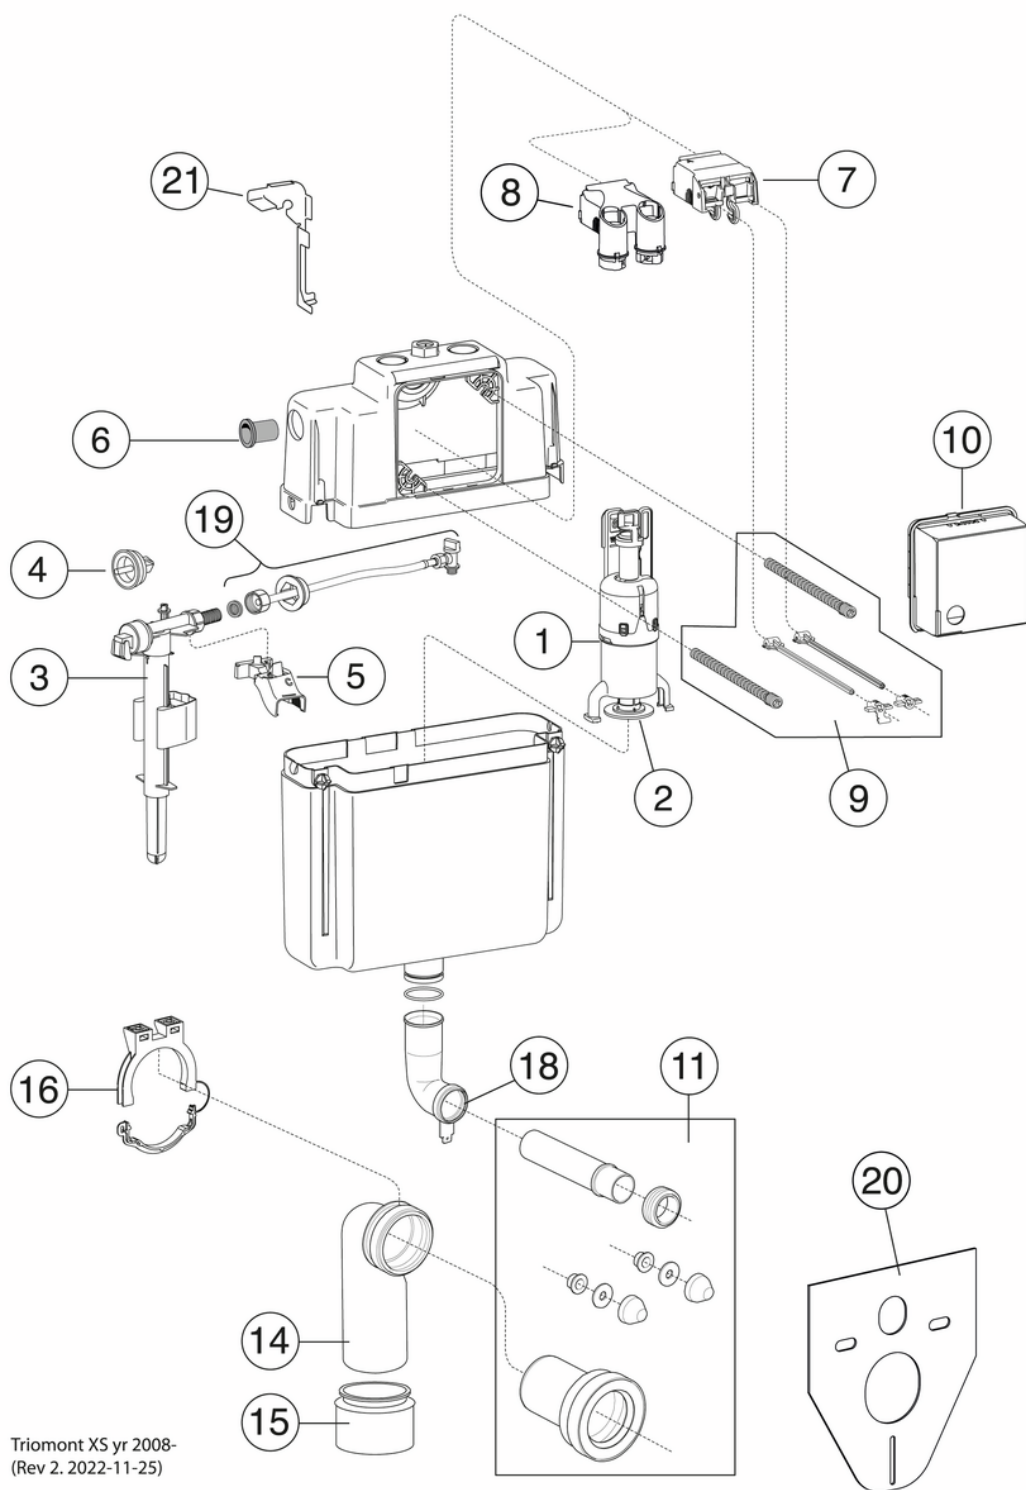

Montering & Skötsel

Monteras enligt medföljande monteringsanvisning. Skissens höjdmått (1000 mm) medför en sitthöjd på 410–430 mm beroende på toalettmodell. Kan vid installation justeras upp till 610–630 mm. Valbart bultavstånd för montage av vägghängd toalett, c-c 180 eller 230 mm. Med 180 c-c passar samtliga vägghängda toaletter från Gustavsberg och Villeroy & Boch.

Energimärkning och certifieringar

- SINTEF-certifierad Fixtur enligt SS 820200 standard Cisternen enligt EN 14055 Klarar AMA montage utan extra komponenter (SE)

Teknisk information

- Spolning – vattenmängd: 6/3 Dubbelspolning 6/3 (L)

Reservdelar

Triomont XS yr 2008-
(Rev 2. 2022-11-25)

Nr.	Produkt	RSK-nr.	Art-nr.
1a	Bottenventil	7925136	GB1921100370
1b	Bottenventil	8000113	GB1921100399
2	Packning	7925137	GB1921100371
3	Inloppsventil	8009040	GB1921100600
4a	Membran	7925139	GB1921100373
4b	Membran	8009041	GB1921100601
5	Fäste	7925140	GB1921100375
6	Hylsa inkommande vatten	8000116	GB1921100392
7a	Mekanisk lyftanordning	7925141	GB1921100377
7b	Sensor lyftanordning Triomont	8009042	GB1921100604
8	Pneumatisk lyftanordning	7925149	GB1921100394
9a	Set med fixering/manöverpinnar enkelspolning, inbyggd spolcistern	7925143	GB1921100378
9b	Set med fixering/manöverpinnar dubbelspolning, inbyggd spolcistern	7925144	GB1921100379
10	Skyddskåpa	8000131	GB1921100387
11	Set wc-anlutning	7925145	GB1921100380
13	Spolrör	8000123	GB1921100111
14	Avloppsboj	8000129	GB1921100382
15	Excenter	8000138	GB1921100383
17	Spolrör med fäste	8000135	GB1921100385
18	Tätningring	7925147	GB1921100386
19	Flexibel ansl. slangset, XS	8000114	GB1921100369
20	Isoleringsskydd	8000128	GB1921100388
21	Reparationsset	8000139	GB1921100389