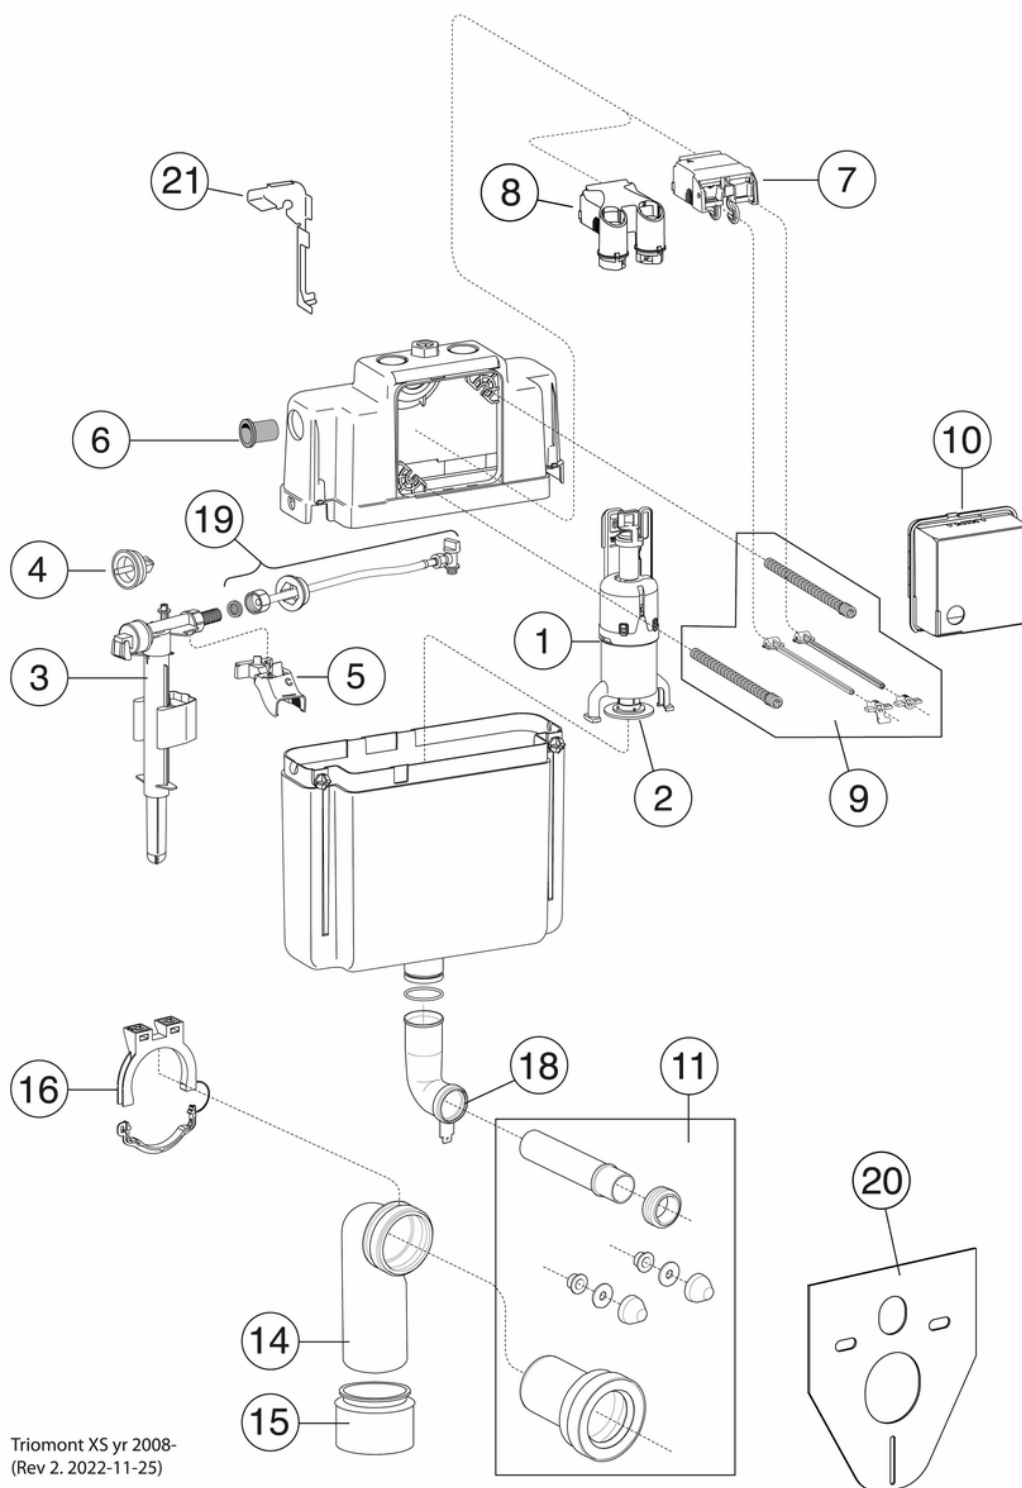

Quality of life since 1825

Triomont XS-fikstur – til toilet med frontbetjening

Dobbelskyl 6 og 3 l eller enkeltskyl 6 l

Produktegenskaber

MONTERING

- Flot installation med et minimum af synlige rør
- Stort udvalg af tryk i forskellige materialer og farver
- Velegnet til montering mod lige væg eller i et hjørne

Artikel nummer

VVS-nr.	Art-nr.	EAN
617231200	GB1921102020	8711778140813

Emballage

Længde: 400 mm | Bredde: 1250 mm | Højde: 150 mm
Vægt: 14 kg
Antal i emballage: 1 st

Montering & Rengøring

Monteres i henhold til medfølgende monteringsvejledning. Skitsens højdemål (1000 mm) medfører en siddehøjde på 410-430 mm afhængig af wc-modellen. Kan ved installation justeres op til 610-630 mm. Valgfri boltafstand til montering af væghængt toilet, c-c 180 eller 230 mm. Med 180 c-c passer alle væghængte toiletter fra Gustavsberg og Villeroy & Boch.

Energimærkning og certificeringer

- SINTEF-certificeret Fikstur overholder SS 820200-standarden Cisternen overholder EN 14055 AMA-montering mulig uden ekstra komponenter (SE)

Teknisk information

- Skyl – vandmængde: 6/3 Dobbelskyl 6/3 (L)