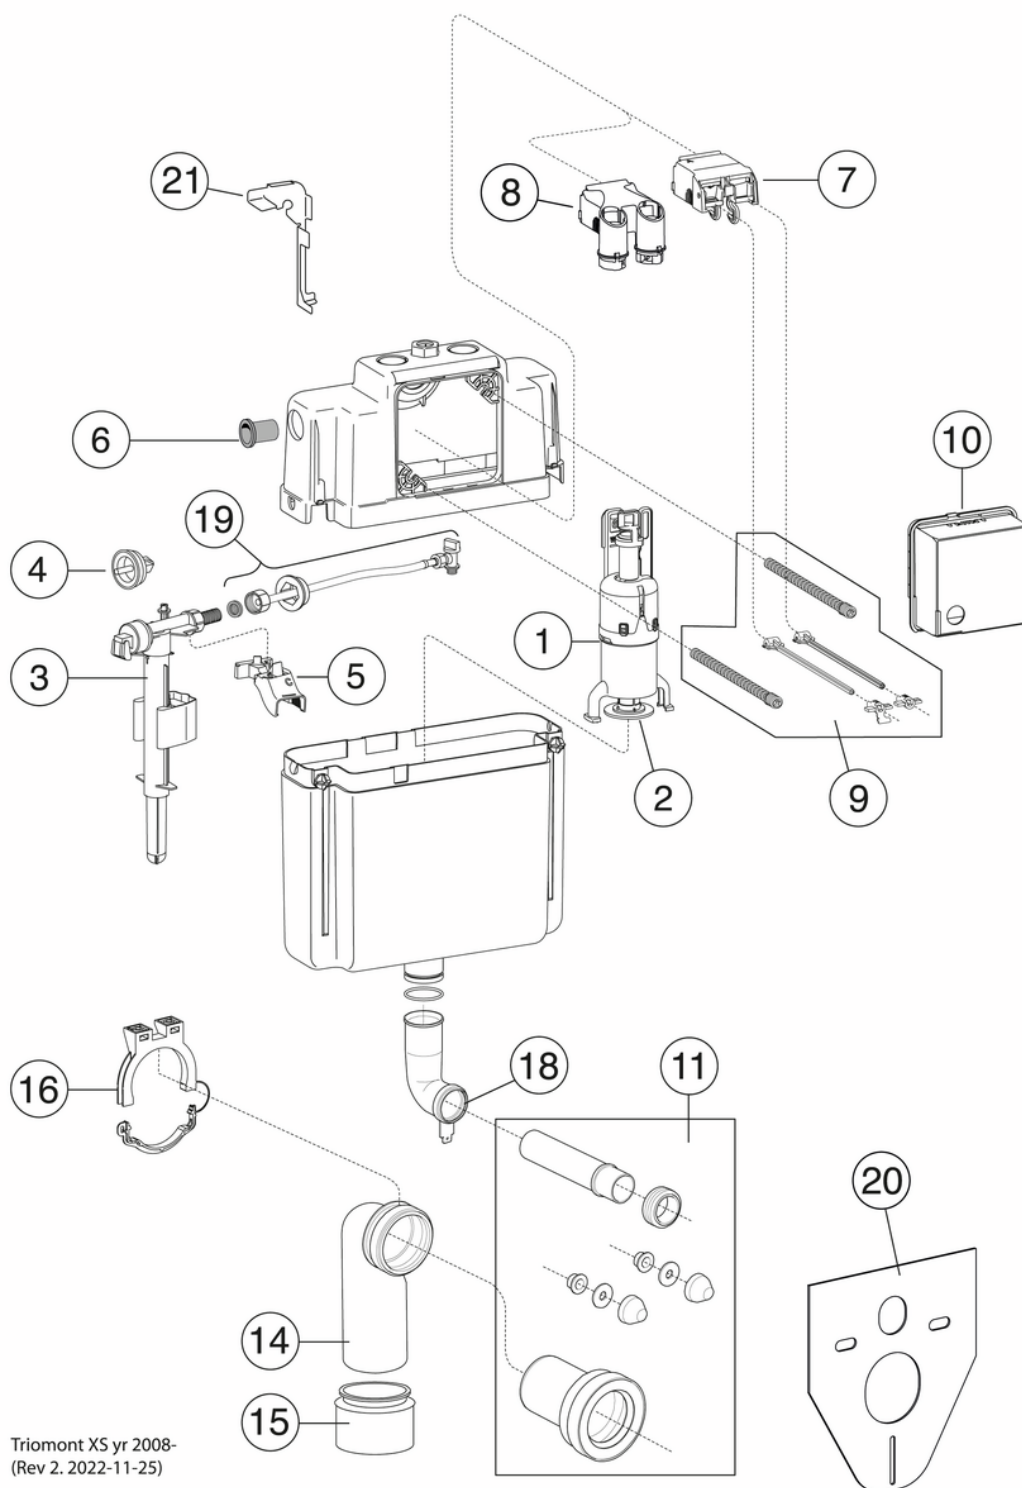

Quality of life since 1825

Triomont XS-fikstur – til toilet med frontbetjening

Dobbelskyl 6 og 3 l eller enkeltskyl 6 l

Produktegenskaber

MONTERING

- Flot installation med et minimum af synlige rør
- Stort udvalg af tryk i forskellige materialer og farver
- Velegnet til montering mod lige væg eller i et hjørne

Artikel nummer

VVS-nr.	Art-nr.	EAN
617231200	GB1921102020	8711778140813

Emballage

Længde: 400 mm | Bredde: 1250 mm | Højde: 150 mm

Vægt: 14 kg

Antal i emballage: 1 st

Montering & Rengøring

Monteres i henhold til medfølgende monteringsvejledning. Skitsens højdemål (1000 mm) medfører en siddehøjde på 410-430 mm afhængig af wc-modellen. Kan ved installation justeres op til 610-630 mm. Valgfri boltafstand til montering af væghængt toilet, c-c 180 eller 230 mm. Med 180 c-c passer alle væghængte toiletter fra Gustavsberg og Villeroy & Boch.

Energimærkning og certificeringer

- SINTEF-certificeret Fikstur overholder SS 820200-standarden Cisternen overholder EN 14055 AMA-montering mulig uden ekstra komponenter (SE)

Teknisk information

- Skyl – vandmængde: 6/3 Dobbelskyl 6/3 (L)