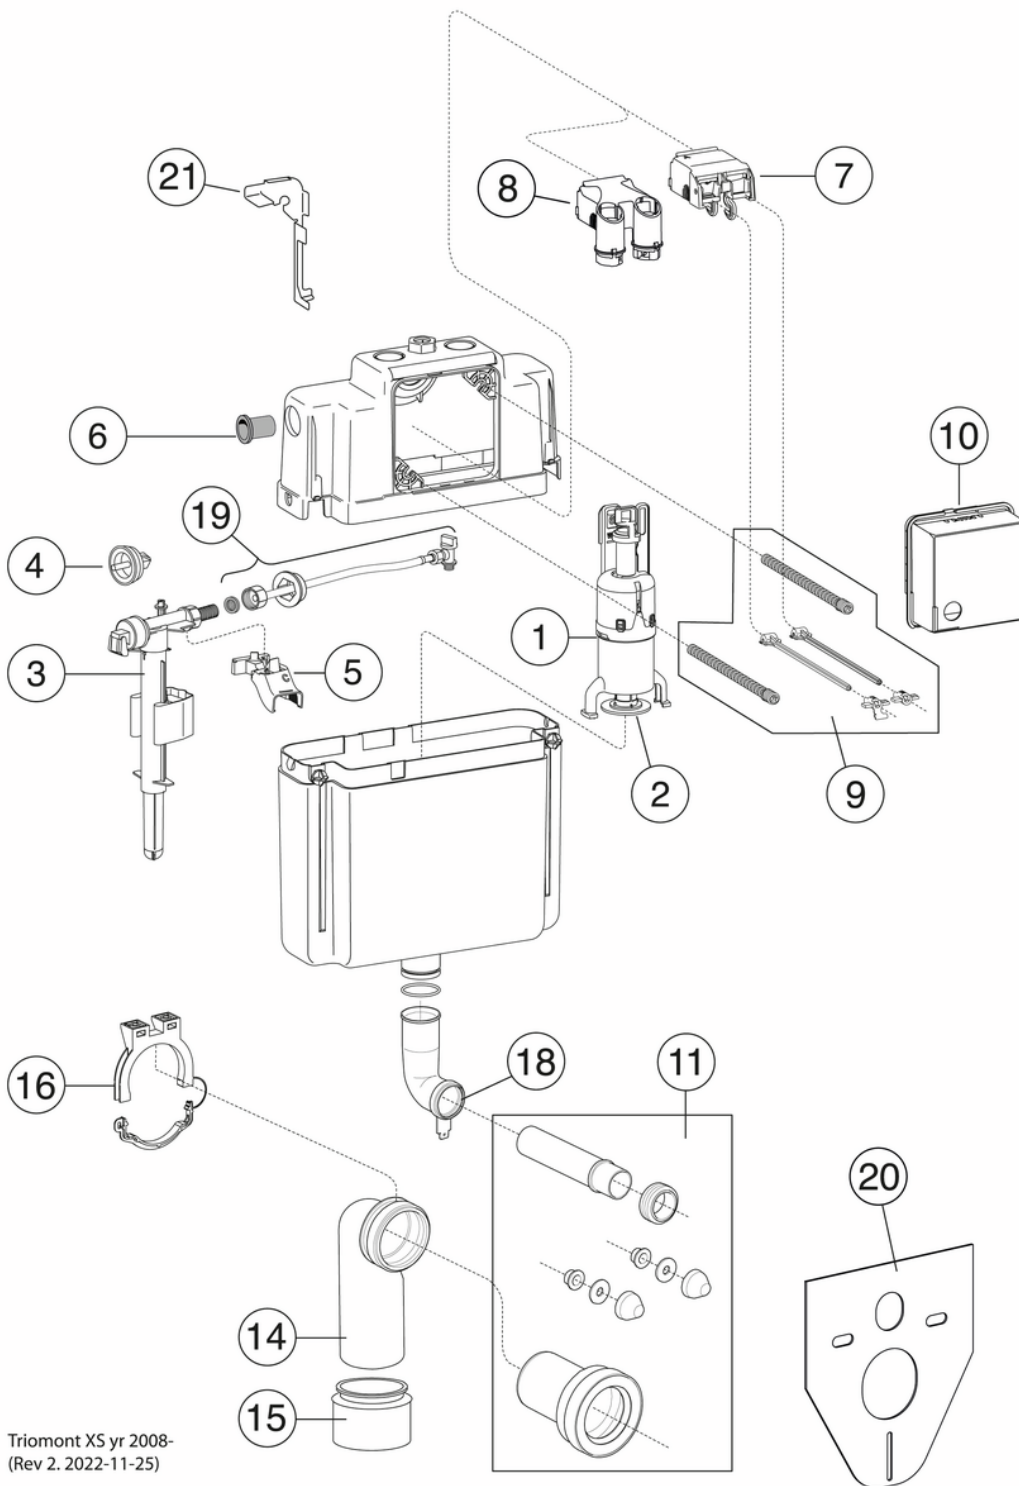

Quality of life since 1825

Triomont XS -asennusteline – seinäpainikkeella varustetulle WC-istuimelle

Duo-huuhtelu 6 l ja 3 l tai single-huuhtelu 6 l

Tuotteen ominaisuudet

ASENNUS

- Siisti asennus, vain vähän näkyviä putkia
- Painikkeita saatavana laaja valikoima eri materiaaleja ja värejä
- Sopii asennettavaksi suoralle seinälle tai kulmaan

Kokoaminen & hoito

Asennetaan mukana tulevan asennusohjeen mukaisesti. Piirroksen mukainen korkeus (1 000 mm) merkitsee istumakorkeutta 410–430 mm riippuen WC-istuinmallista. Voidaan asennettaessa säätää enintään 610–630 mm:iin. Valittavissa oleva kiinnitysväli WC-istuimen seinäasennukseen 180 tai 230 mm. Ruuviväli 180 sopii kaikille Gustavsbergin ja Villeroy & Bochin seinään asennettaville WC-istuimille.

- Huuhtelu – vesimäärä: 6/3 Duo-huuhtelu 3/6 (L)

Triomont XS yr 2008-
(Rev 2. 2022-11-25)

Nr.	Tuote	LVI-nr.	Art.nr.
1a	Huuhteluventtiili	5752912	GB1921100370
1b	Huuhteluventtiili		GB1921100399
2		5752913	GB1921100371
3	Täyttöventtiili	5752094	GB1921100600
4a	Täyttöventtiilin kalvo	5752915	GB1921100373
4b	Kalvo		GB1921100601
5	Kiinnike	5752917	GB1921100375
6	Läpivienti kumi	5752029	GB1921100392
7a	Nostolaite	5752919	GB1921100377
7b	Sensori nostolaite Triomont		GB1921100604
8	Nostolaite pneumaattinen	5752031	GB1921100394
9a	Kiinnike/työntötankosarja single-huuhtelu, seinä wc telineelle	5752920	GB1921100378
9b	Kiinnike/työntötankosarja duo-huuhteluun, Seinätelineelle	5752921	GB1921100379
10		5752929	GB1921100387
11	Seinä wc liitântäsarja	5752922	GB1921100380
13	Huuhteluputki		GB1921100111
14	Viemäri kulmayhde	5752924	GB1921100382
15	Epäkeskoyhde	5752925	GB1921100383
17	Huuhteluputki kiinnikkeellä (säiliön)	5752927	GB1921100385
18	Huuhteluputki	5752928	GB1921100386
19	Joustava liitântäletkusarja, XS		GB1921100369
20	Äänieristelevy		GB1921100388
21	Korjaussarja	5752080	GB1921100389