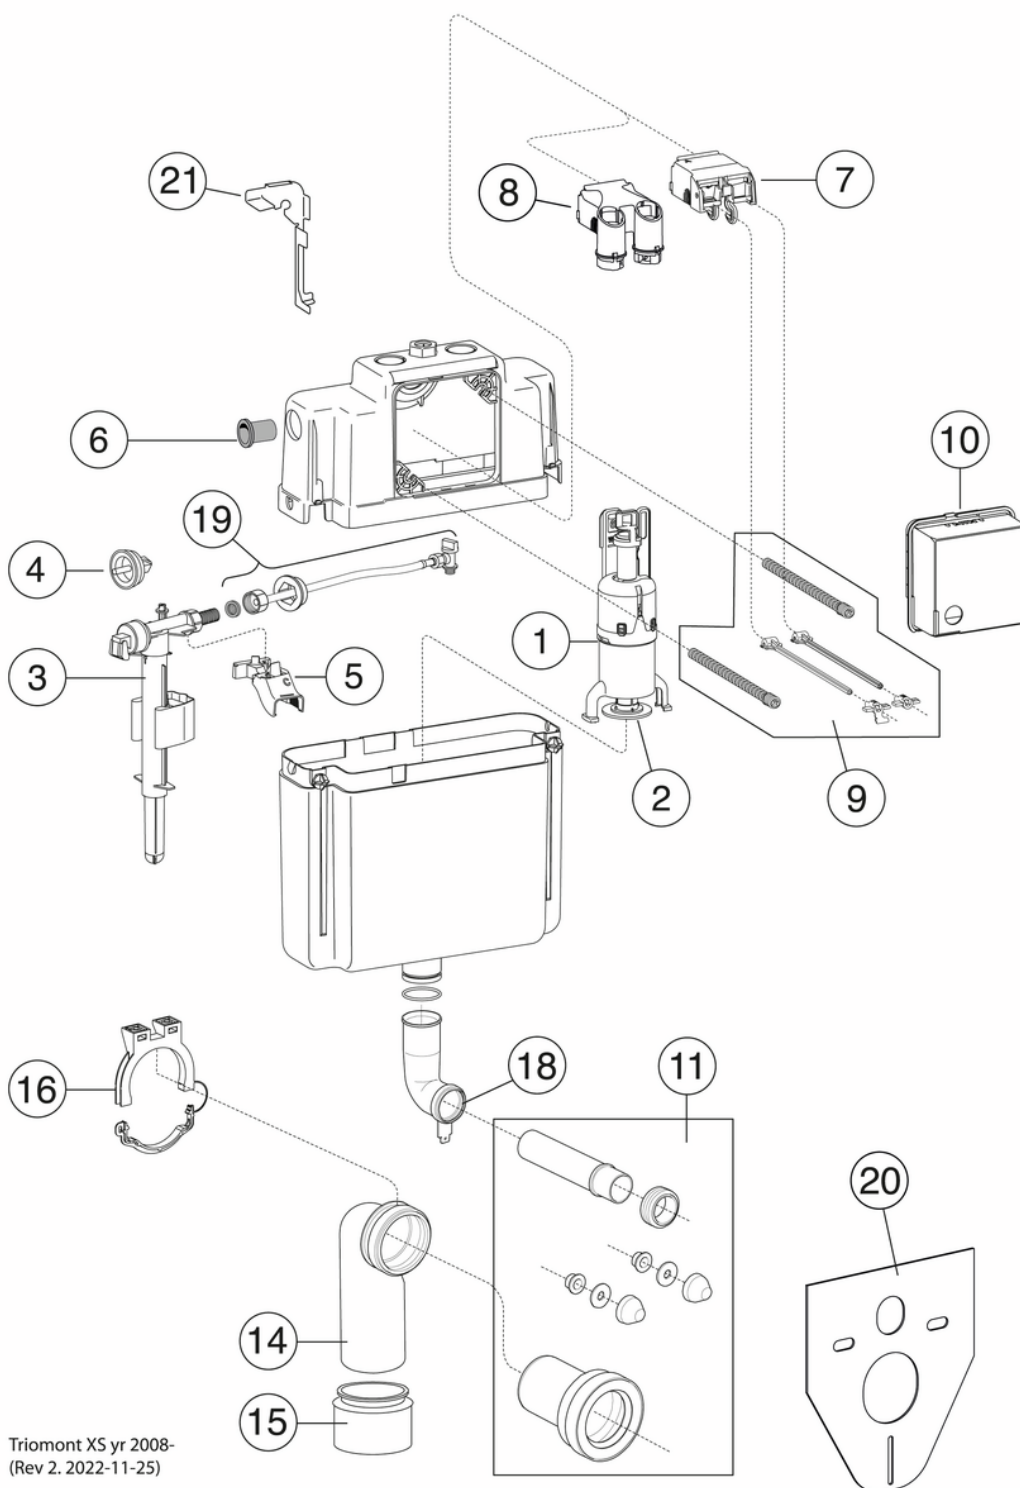

### MONTĀŽA

- Lakoniska dizaina konstrukcija ar minimāli redzamiem cauruļvadiem
- Plaša skalošanas pogu izvēle dažādās materiālu un krāsu variācijās
- Piemērots uzstādīšanai uz taisnas sienas vai stūrī

## Pakuotēs informācija

Garums: 400 mm | Platums: 1250 mm | Augstums: 150 mm  
Svoris: 14 kg  
Pakuotēs numeris: 1 pc

## Montāža un kopšana

Montāža veicama saskaņā ar komplektācijā ietverto uzstādīšanas instrukciju. Rasējumā norādītais augstums (1000 mm) atkarībā no poda modeļa paredz 410–430 mm sēdekļa novietojuma augstumu. Pēc uzstādīšanas to ir iespējams noregulēt līdz 610–630 mm. Regulējamas skrūvju atstarpes piekaramo podu montāžai, attālums starp skrūvju centriem: 180 vai 230 mm. 180 mm attālums starp skrūvju centriem ir piemērots visu Gustavsberg un Villeroy & Boch podu uzstādīšanai.

## Techninē informacija

---

- Skalošana - ūdens kvalitāte: 6/3 Dubultā skalošana 6/3 (L)

Triomont XS yr 2008-  
(Rev 2. 2022-11-25)

Nr.	Produkta	Art.nr.
1a	Noplūdes mehānisms	GB1921100370
1b	Noplūdes mehānisms	GB1921100399
2	Starplika	GB1921100371
3	Uzpildes vārsts	GB1921100600
4a	Membrāna	GB1921100373
4b	O	GB1921100601
5	Stiprinājums	GB1921100375
6	Ienākošā ūdens uzmava	GB1921100392
7a	Mehāniskā pacelšanas ierīce	GB1921100377
7b	O	GB1921100604
8	Pneimatiskā pacelšanas ierīce	GB1921100394
9a	Montāžas/kontroles tapu komplekts, vienkāršā skalošana, iebūvētā cisterna	GB1921100378
9b	Montāžas/kontroles tapu komplekts, duālās skalošanas tehnoloģija, iebūvētā cisterna	GB1921100379
10	Mūrēšanas palīgīdzeklis	GB1921100387
11	Tualetes poda pievienošanas komplekts	GB1921100380
13	Skalošanas caurule	GB1921100111
14	Notekas līkums	GB1921100382
15	Ekscentra	GB1921100383
17	Skalošanas caurule ar stiprinājumu	GB1921100385
18	Gredzenveida starplika	GB1921100386
19	Elastīgo savienotājcauruļu komplekts, XS	GB1921100369
20	Izolācijas aizsardzība	GB1921100388
21	Remonta komplekts	GB1921100389