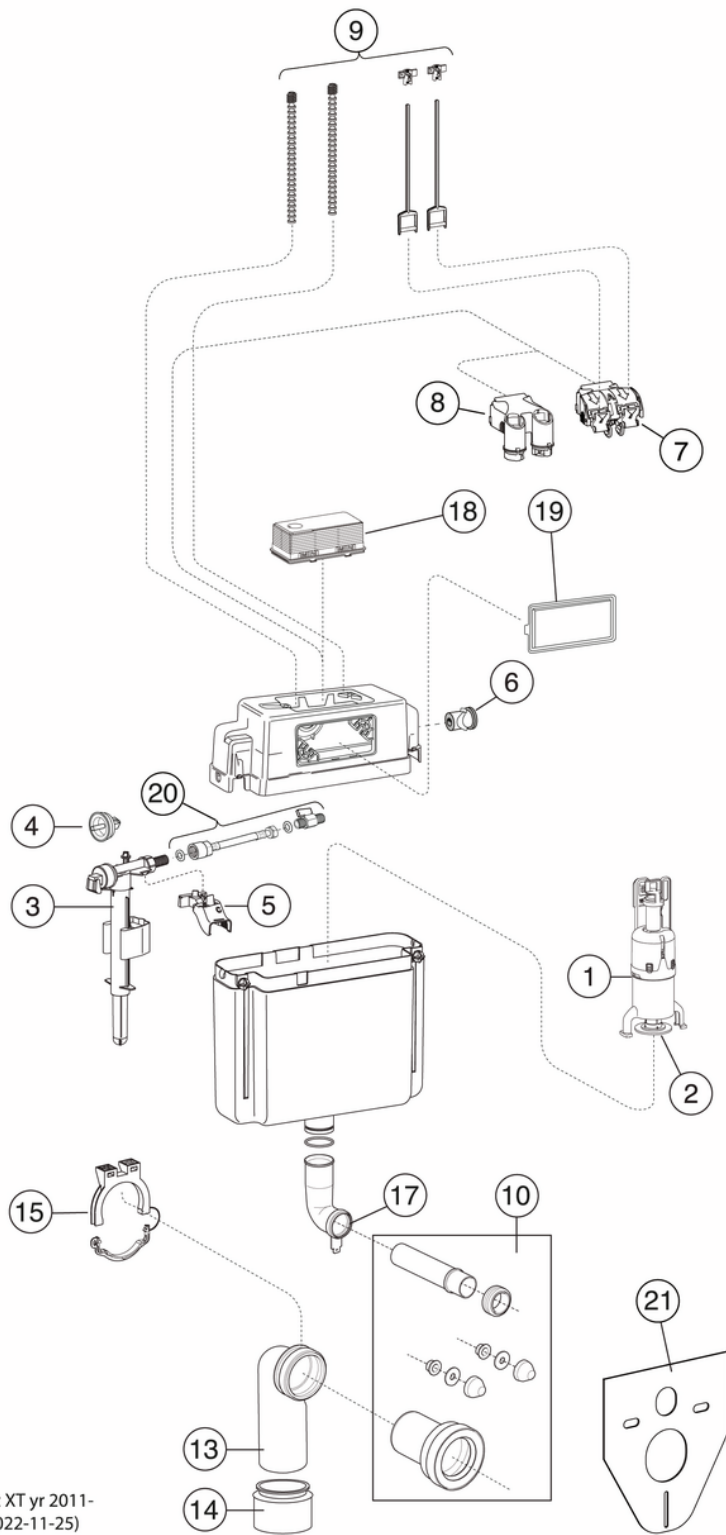

## Paigaldus ja hooldus

Paigaldus vastavalt komplekti lisatud paigaldusjuhiste. Märge paigaldusjoonisel 1000 mm tähendab istumiskõrgust 410–430 mm olenevalt WC-poti mudelist. Maksimalset istumiskõrgust saab reguleerida 610–630 mm. Seinale paigaldatava WC-poti kinnituspoltide reguleeritav vahekaugus on c-c 180 või 230 mm. Poldivahega 180 c-c sobivad kõik Gustavsbergi ja Villeroy & Bochi WC-potid.

## Tehniline info

- Loputus – vee kogus: 6/3 Kahesüsteemne loputus 6/3 L

# Varuosad

Triomont XT yr 2011-  
(Rev 2. 2022-11-25)

Nr.	Toote	Art.nr.
1	Väljalaskeklapp Triomont XS 2008 -	GB1921100370
2	Väljalaskeklapi tihend, Triomont XS 2008 -	GB1921100371
3	Sisselaskeventiil	GB1921100600
4	Sisselaskeventiili membraan, Triomont XS / XT 2008 -	GB1921100373
5	Sisselaskeventiili kinnitus	GB1921100375
6	Paigaldusraami koonusmuhv	GB1921100392
7	Loputusnupu mehaaniline tõsteseade, XS 2011 -	GB1921100395
8	Väljalaskeklapi pneumaatiline tõsteseade	GB1921100394
9	Loputusnupu paigaldus- / juhttihvtide komplekt, Triomont XT 2011 -	GB1921100391
10	Seina WC-poti ühenduskomplekt	GB1921100380
13	Äravoolutoru ühenduspõlv, Triomont XS / XT	GB1921100382
14	Triomont XS / XT ekstsentrisk ühendus 90 x 100 mm	GB1921100383
15	Äravoolutoru ühenduspõlve kinnitus, Triomont XS / XT	GB1921100384
17	Tihend vee äravoolutorule, Triomont XS / XT	GB1921100386
18	Kaitsekate, Triomont XT 2008 -	GB1921100390
19	Kattepaneel, Triomont XT 2011 -	GB1921100396
20	Paigaldusraami veeühendus koos kraaniga	GB1921100393
21	Isolatsioonikaitse	GB1921100388