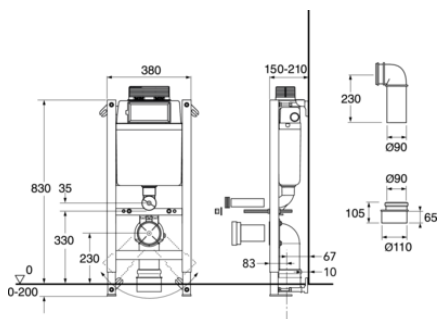

Artikkelnummer

NRF-nr.
6025643

Art.nr.
GB1921102024

EAN
8711778169067

Informasjon om pakking

Lengde: 400 mm | Brekke: 900 mm | Høyde: 150 mm

Vekt: 12 kg

Antall i pakken: 1 st

Montering og vedlikehold

Monteres i henhold til medfølgende monteringsanvisning. Skissens høydemål (1000 mm) medfører en sittehøyde på 410–430 mm avhengig av toalettmodellen. Kan ved installasjon justeres opp til 610–630 mm. Valgfri bolteavstand for montering av vegghengt toalett, c-c 180 eller 230 mm. Med c-c 180 passer samtlige vegghengte toaletter fra Gustavsberg og Villeroy & Boch.

Energimerking og sertifiseringer

- Fikstur i henhold til svensk standard 820200Sisterne i henhold til EN 14055Tåler AMA-montering uten ekstra komponenter (SE)

Teknisk informasjon

- Spyling – vannmengde: 6/3 Dobbelspyling 6/3 (L)