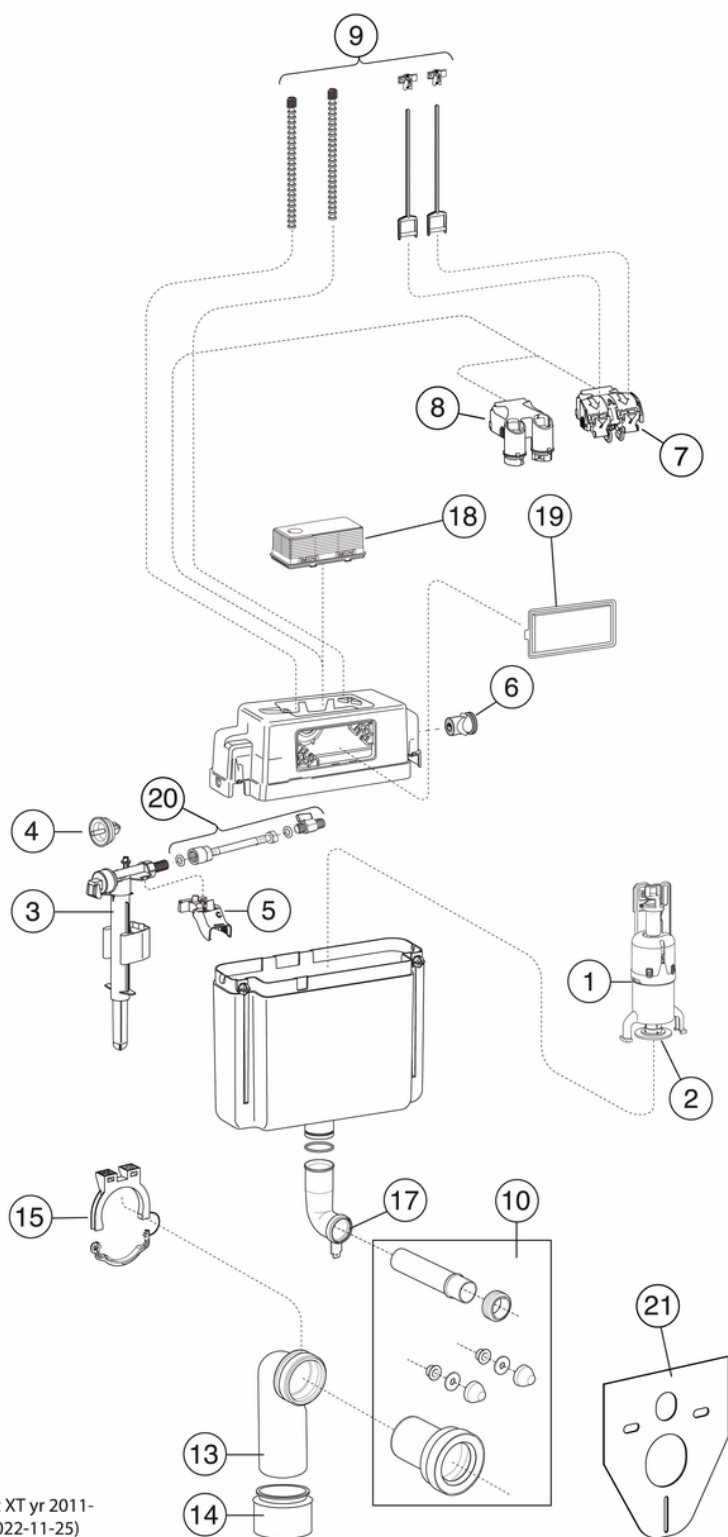

Livskvalitet siden 1825

Fikstur Triomont XT – for toalett med toppknapp

Lav modell med dobbeltspyling 6 og 3 l

Produktets funksjoner

MONTERING

- Lav modell for installasjon under vindu eller benkeplate
- Smal fikstur, kun 380 mm bred
- Belastningstestet for 400 kg

Montering og vedlikehold

Monteres i henhold til medfølgende monteringsanvisning. Skissens høydemål (1000 mm) medfører en sittehøyde på 410–430 mm avhengig av toalettmodellen. Kan ved installasjon justeres opp til 610–630 mm. Valgfri bolteavstand for montering av vegghengt toalett, c-c 180 eller 230 mm. Med c-c 180 passer samtlige vegghengte toaletter fra Gustavsberg og Villeroy & Boch.

Energimerking og sertifiseringer

- Fikstur i henhold til svensk standard 820200Sisterne i henhold til EN 14055Tåler AMA-montering uten ekstra komponenter (SE)

Teknisk informasjon

- Spyling – vannmengde: 6/3 Dobbelspyling 6/3 (L)

Reservedeler

Triomont XT yr 2011-
(Rev 2. 2022-11-25)

Nr.	Produkt	NRF-nr.	Art.nr.
1	Bunnventil	6025943	GB1921100370
2	Tetning	6025944	GB1921100371
3	Innløpsventil	1432590	GB1921100600
4	Membran	6025946	GB1921100373
5	Feste	6025947	GB1921100375
6	Hylse, innkommende vann	6025667	GB1921100392
7	Mekanisk løfteanordning	6025627	GB1921100395
8	Pneumatisk løfteanordning	6025626	GB1921100394
9	Sett med fiksering/manøverpinner	6025666	GB1921100391
10	Sett wc-tilkobling	6025953	GB1921100380
13	Avløpsbøye	6025955	GB1921100382
14	Eksenter	6025956	GB1921100383
15	Fiksering avløpsbend	6025957	GB1921100384
17	Tetningsring	6025959	GB1921100386
18	Beskyttelseskåpe	6025665	GB1921100390
19	Dekkeluke	6025638	GB1921100396
20	Tilkobling med ventil	6025668	GB1921100393
21	Isoleringsvern	6025673	GB1921100388